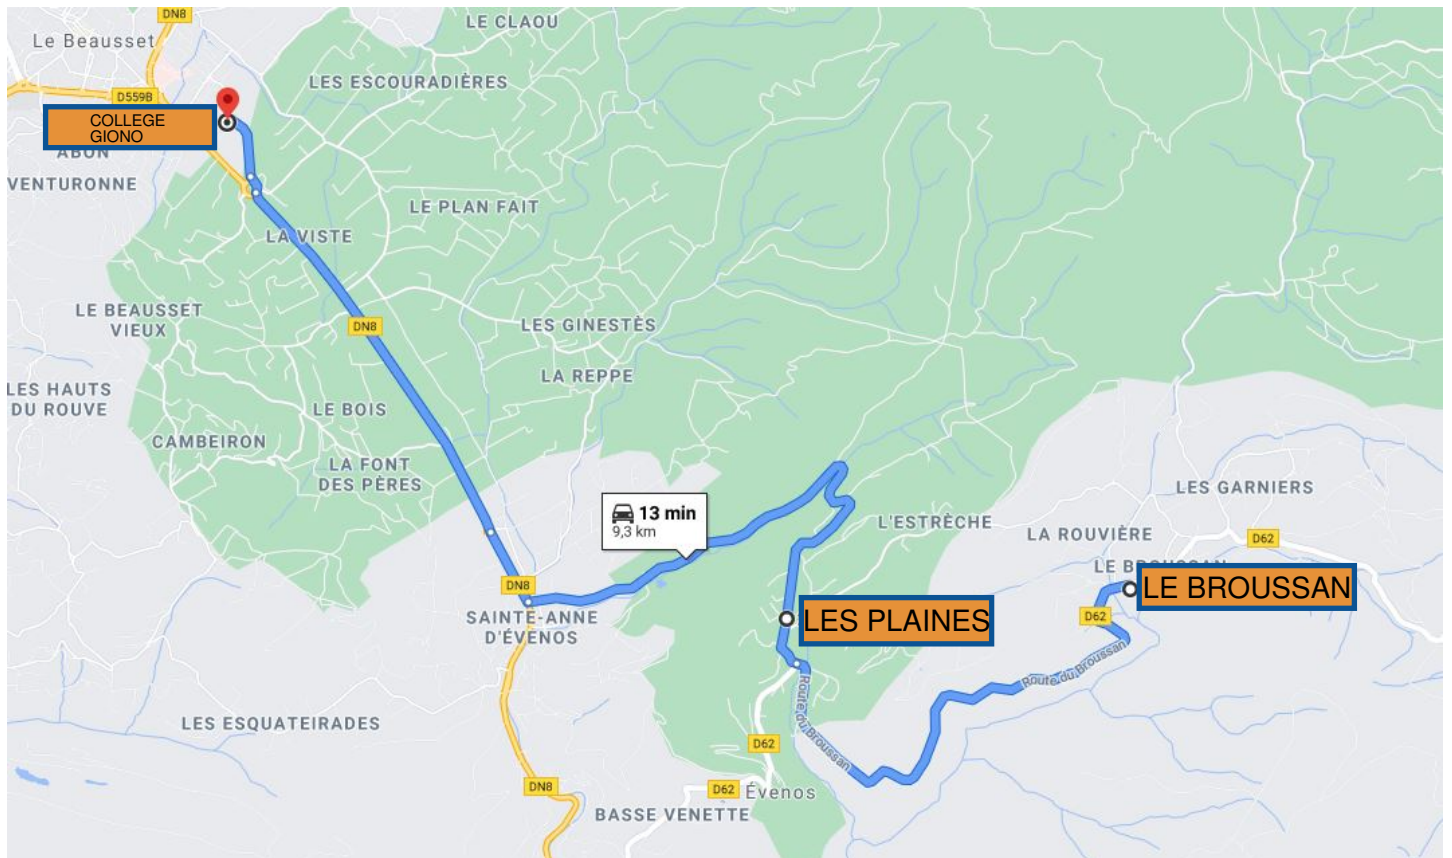

Ligne 28 : EVENOS vers Collège Giono - ALLER

Capacité	33 pl	33 pl	57 pl	57 pl
Jours de fonctionnement	L-M-Me-J-V	L-M-Me-J-V	L-M-Me-J-V	L-M-Me-J-V
Itinéraires	28-A1	28-A1 bis	28-A2	28-A2 bis
Arrêts et horaires				
LE BROUSSAN	07:55	08:55		
LES PLAINES	08:08	09:08		
LES HERMITES			08:10	09:10
SAINTE BRIGITTE			08:13	09:13
COLLEGE GIONO	08:15	09:15	08:15	09:15
Kilométrage circuit :	9,4	9,4	3,1	3,1

Commune d'Evenos

Commune du Beausset

Ligne 28 : EVENOS vers Collège Giono - RETOUR

Capacité	57 pl	57 pl	33 pl	33 pl	57 pl	33 pl
Jours de fonctionnement	L-M-J-V		L-M-J-V		Me	Me
Itinéraires	28-R1	28-R2	28-R3	28-R4	28-R5	28-R6
Arrêts et horaires						
COLLEGE GIONO	16:15	17:10	16:15	17:10	12:35	12:35
SAINTE BRIGITTE	16:17	17:12			12:37	
LES HERMITES	16:20	17:15			12:40	
LES PLAINES			16:27	17:22		12:42
LE BROUSSAN			16:30	17:25		12:50
Kilométrage circuit :	3,1	3,1	9,4	9,4	3,1	9,4

Commune d'Evenos

Commune du Beausset

LIGNE 28 - ITINERAIRE 1

LIGNE 28 - ITINERAIRE 2