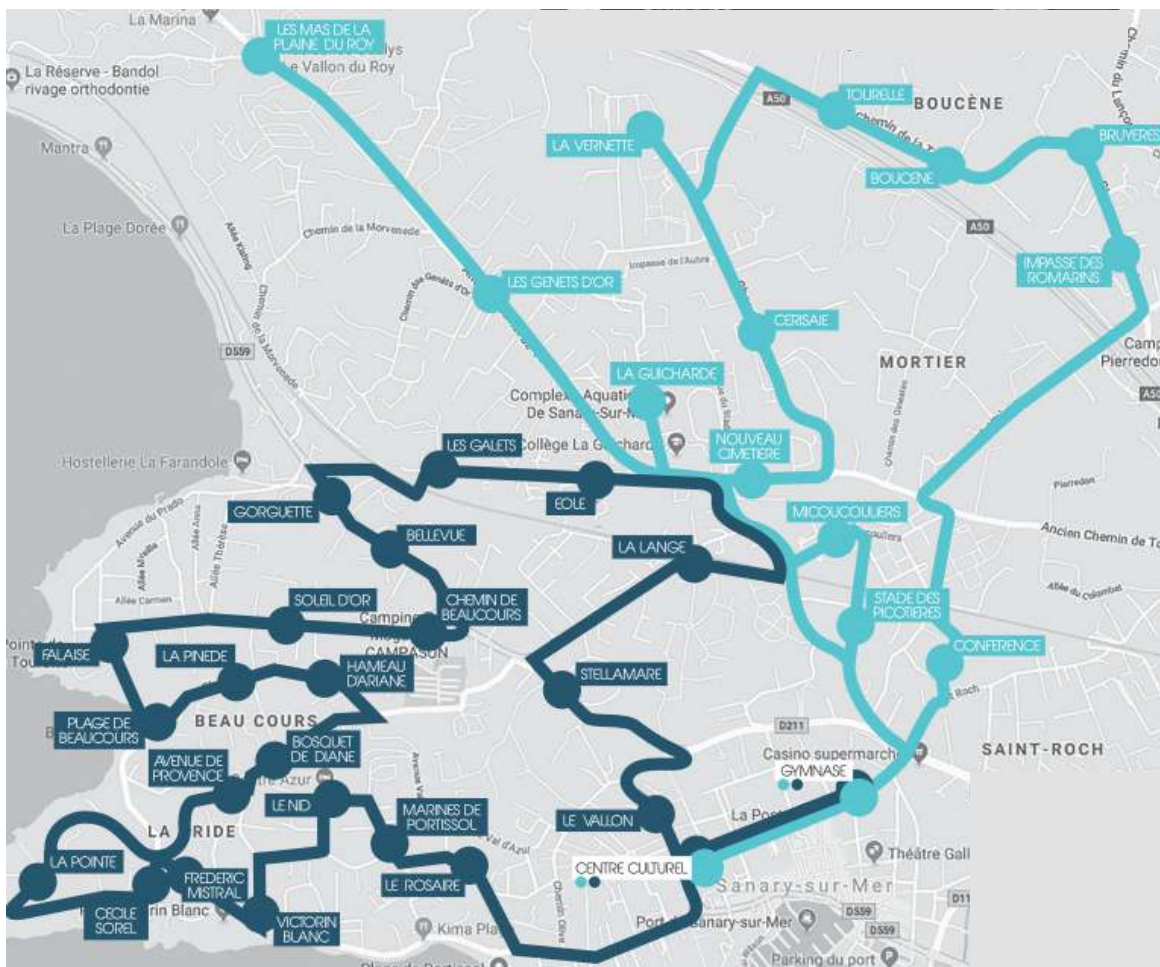

NAVETTE URBAINE COLOMBUS - SANARY CIRCUITS 1 ET 2

NAVETTE URBAINE CIRCUIT 1 Mercredi et Samedi

ARRETS	HORAIRES	
	Aller	Retour
CENTRE CULTUREL		11:00
GYMNASE		11:01
CONFERENCE	08:30	11:05
IMPASSE DES ROMARINS	08:32	11:07
BRUYERES	08:34	11:09
BOUCENE	08:35	11:10
TOURELLE	08:36	11:11
LA VERNETTE	08:38	11:13
CERISAIÉ	08:39	11:14
NOUVEAU CIMETIERE	08:40	11:15
LA GUICHARDE	08:41	11:16
LES GENETS D'OR	08:42	11:17
LES MAS DE LA PLAINE DU ROY	08:44	11:19
STADE DES PICOTIERES	08:48	11:23
MICOCOULIERS	08:50	11:25
GYMNASE	08:52	
CENTRE CULTUREL	08:55	

NAVETTE URBAINE CIRCUIT 2 Mercredi et Samedi

ARRETS	HORAIRES	
	Aller	Retour
GYMNASE		11:30
CENTRE CULTUREL		11:31
LE VALLON	09:00	11:32
STELLAMARE	09:01	11:33
LA LANGE	09:03	11:34
COLLEGE LA GUICHARDE	09:05	11:35
EOLE	09:06	11:36
LES GALETS	09:07	11:38
GORGUETTE	09:08	11:40
BELLEVUE	09:09	11:42
CHEMIN DE BEAUCOURS	09:10	11:44
SOLEIL D'OR	09:12	11:46
FALAISE	09:14	11:48
PLAGE DE BEAUCOURS	09:16	11:50
LA PINEDE	09:18	11:52
HAMEAU D'ARIANE	09:20	11:54
BOSQUET DE DIANE	09:23	11:56
AVENUE DE PROVENCE	09:25	11:58
LA POINTE	09:27	12:00
CECILE SOREL	09:29	12:02
FREDERIC MISTRAL	09:31	12:04
VICTORIN BLANC	09:33	12:06
LE NID	09:35	12:08
MARINES DE PORTISSOL	09:37	12:10
LE ROSAIRE	09:39	12:15
CENTRE CULTUREL	09:43	
GYMNASE	09:45	

SANARY
SUR MER