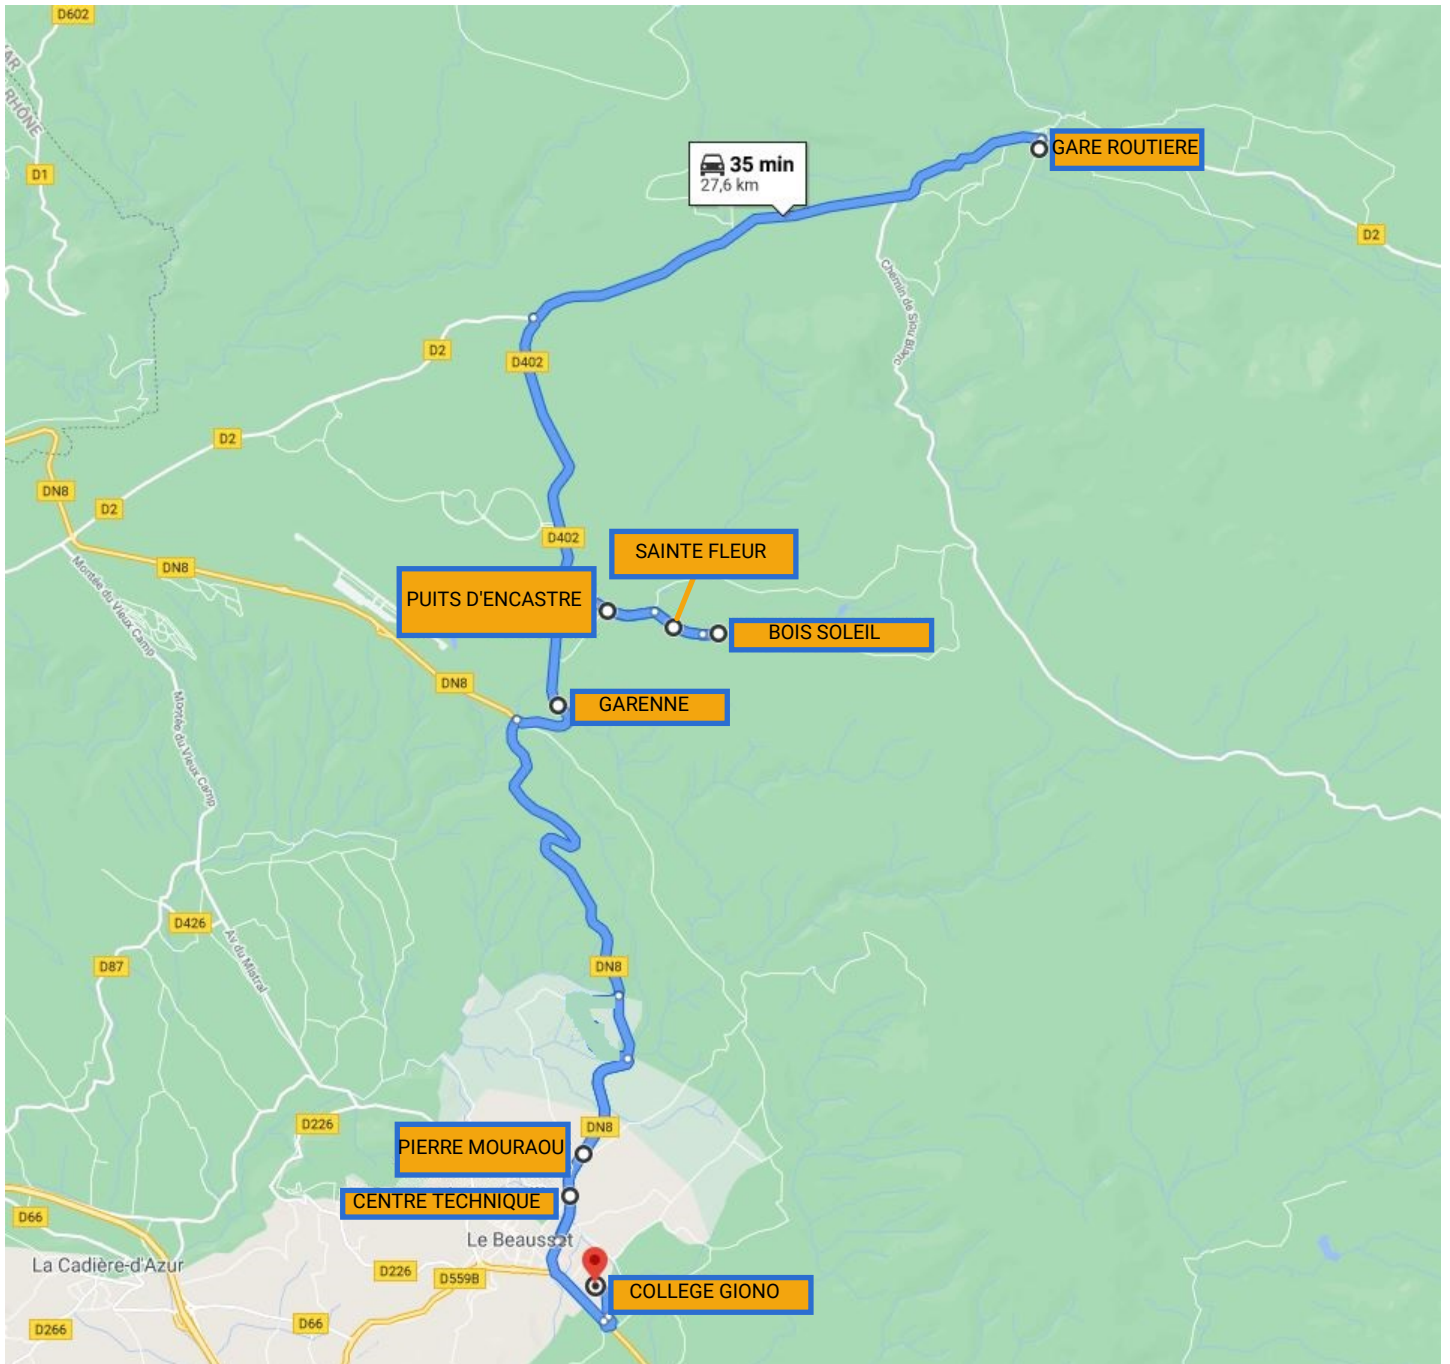

## Ligne 29 : SIGNES vers Collège Giono - RETOUR

Capacité	57 pl	57 pl	57 pl	57 pl	57 pl	57 pl	57 pl	57 pl
Jours de fonctionnement	L-M--J-V		L-M--J-V		L-M-J-V	Me		
Itinéraires	29-R7	29-R8	29-R9	29-R10	29-R	29-R11	29-R12	29-R13
Arrêts et horaires								
COLLEGE GIONO	16:10	16:10	17:10	17:10	12:35	12:35	12:35	12:35
CENTRE TECHNIQUE	16:12	16:12	17:12	17:12	12:37	12:37	12:37	12:37
PIERRE MOURAOU	16:15	16:15	17:15	17:15	12:40	12:40	12:40	12:40
GARENNE	16:20	16:20	17:20	17:20	12:45	12:45	12:45	12:42
BOIS SOLEIL	16:25		17:25		12:50		12:50	
SAINTE FLEUR	16:28		17:28		12:51		12:51	
PUITS D'ENCASTRE	16:33		17:33		12:53		12:53	
PARC D'ACTIVITES		16:25		17:25	13:00	12:55		12:45
LES PLATANES		16:30		17:30	13:02	13:01		12:51
GARE ROUTIERE	16:45		17:45	17:35	13:10	13:09	13:09	12:55
LES CIGALES		16:37		17:37	13:12			12:57
LES LAUNES		16:40		17:40	13:15			13:02
<b>Kilométrage circuit :</b>	<b>21,8</b>		<b>21,8</b>	<b>22,1</b>		<b>20,1</b>	<b>21,8</b>	<b>22,1</b>

# LIGNE 29 - ITINERAIRE 1

## LIGNE 29 - ITINERAIRE 2

## LIGNE 29 - ITINERAIRE 3