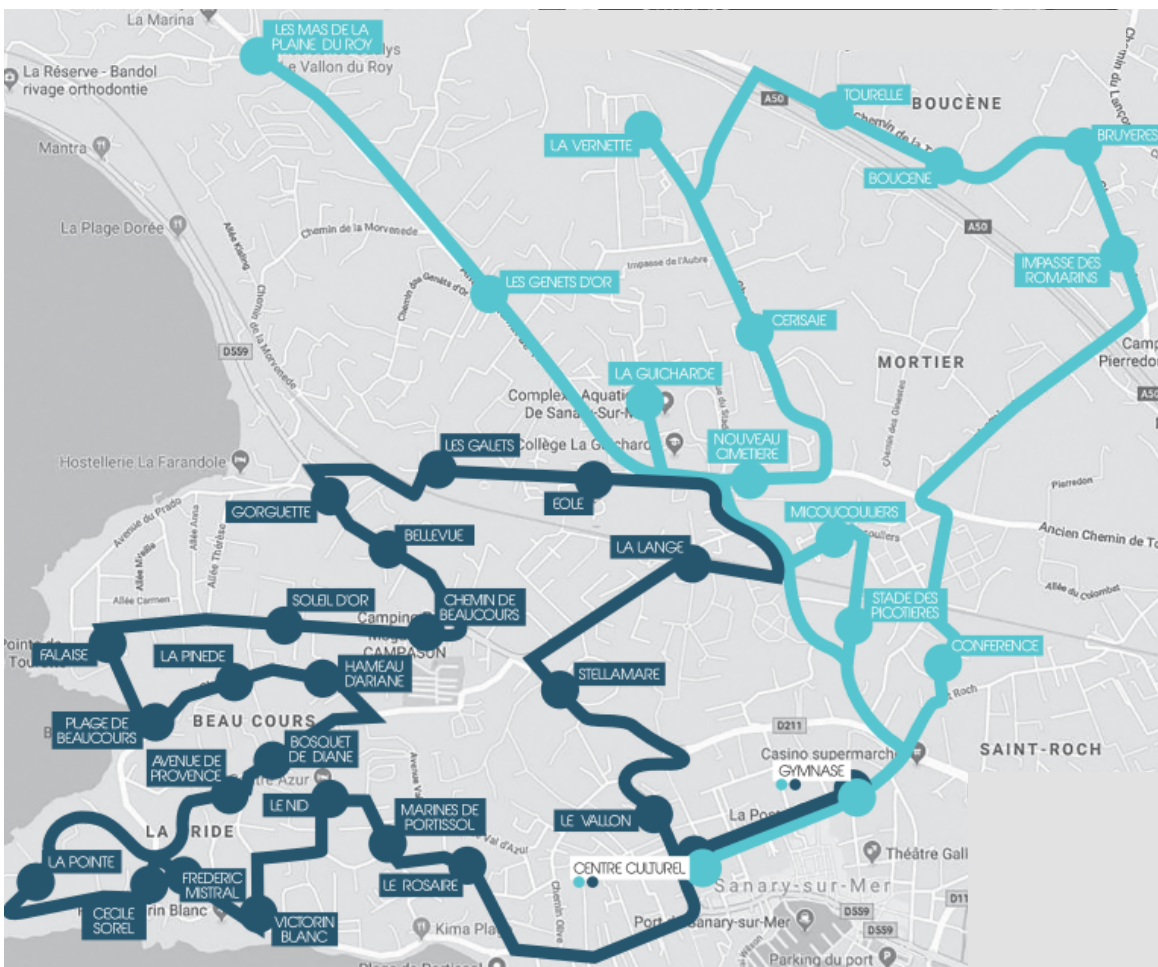

NAVETTE URBAINE COLOMBUS - SANARY CIRCUITS 1 ET 2

NAVETTE URBAINE CIRCUIT 1 Mercredi et Samedi

ARRETS	HORAIRES	
	Aller	Retour
CENTRE CULTUREL		11:00
GYMNASE		11:01
CONFERENCE	08:30	11:05
IMPASSE DES ROMARINS	08:32	11:07
BRUYERES	08:34	11:09
BOUCENE	08:35	11:10
TOURELLE	08:36	11:11
LA VERNETTE	08:38	11:13
CERISAI	08:39	11:14
NOUVEAU CIMETIERE	08:40	11:15
LA GUICHARDE	08:41	11:16
LES GENETS D'OR	08:42	11:17
LES MAS DE LA PLAINE DU ROY	08:44	11:19
STADE DES PICOTIERES	08:48	11:23
MICOCOULIERS	08:50	11:25
GYMNASE	08:52	
CENTRE CULTUREL	08:55	

NAVETTE URBAINE CIRCUIT 2 Mercredi et Samedi

ARRETS	HORAIRES	
	Aller	Retour
GYMNASE		11:30
CENTRE CULTUREL		11:31
LE VALLON	09:00	11:32
STELLAMARE	09:01	11:33
LA LANGE	09:03	11:34
COLLEGE LA GUICHARDE	09:05	11:35
EOLE	09:06	11:36
LES GALETS	09:07	11:38
GORGUETTE	09:08	11:40
BELLEVUE	09:09	11:42
CHEMIN DE BEAUCOURS	09:10	11:44
SOLEIL D'OR	09:12	11:46
FALAISE	09:14	11:48
PLAGE DE BEAUCOURS	09:16	11:50
LA PINEDE	09:18	11:52
HAMEAU D'ARIANE	09:20	11:54
BOSQUET DE DIANE	09:23	11:56
AVENUE DE PROVENCE	09:25	11:58
LA POINTE	09:27	12:00
CECILE SOREL	09:29	12:02
FREDERIC MISTRAL	09:31	12:04
VICTORIN BLANC	09:33	12:06
LE NID	09:35	12:08
MARINES DE PORTISSOL	09:37	12:10
LE ROSAIRE	09:39	12:15
CENTRE CULTUREL	09:43	
GYMNASE	09:45	

SANARY
SUR MER