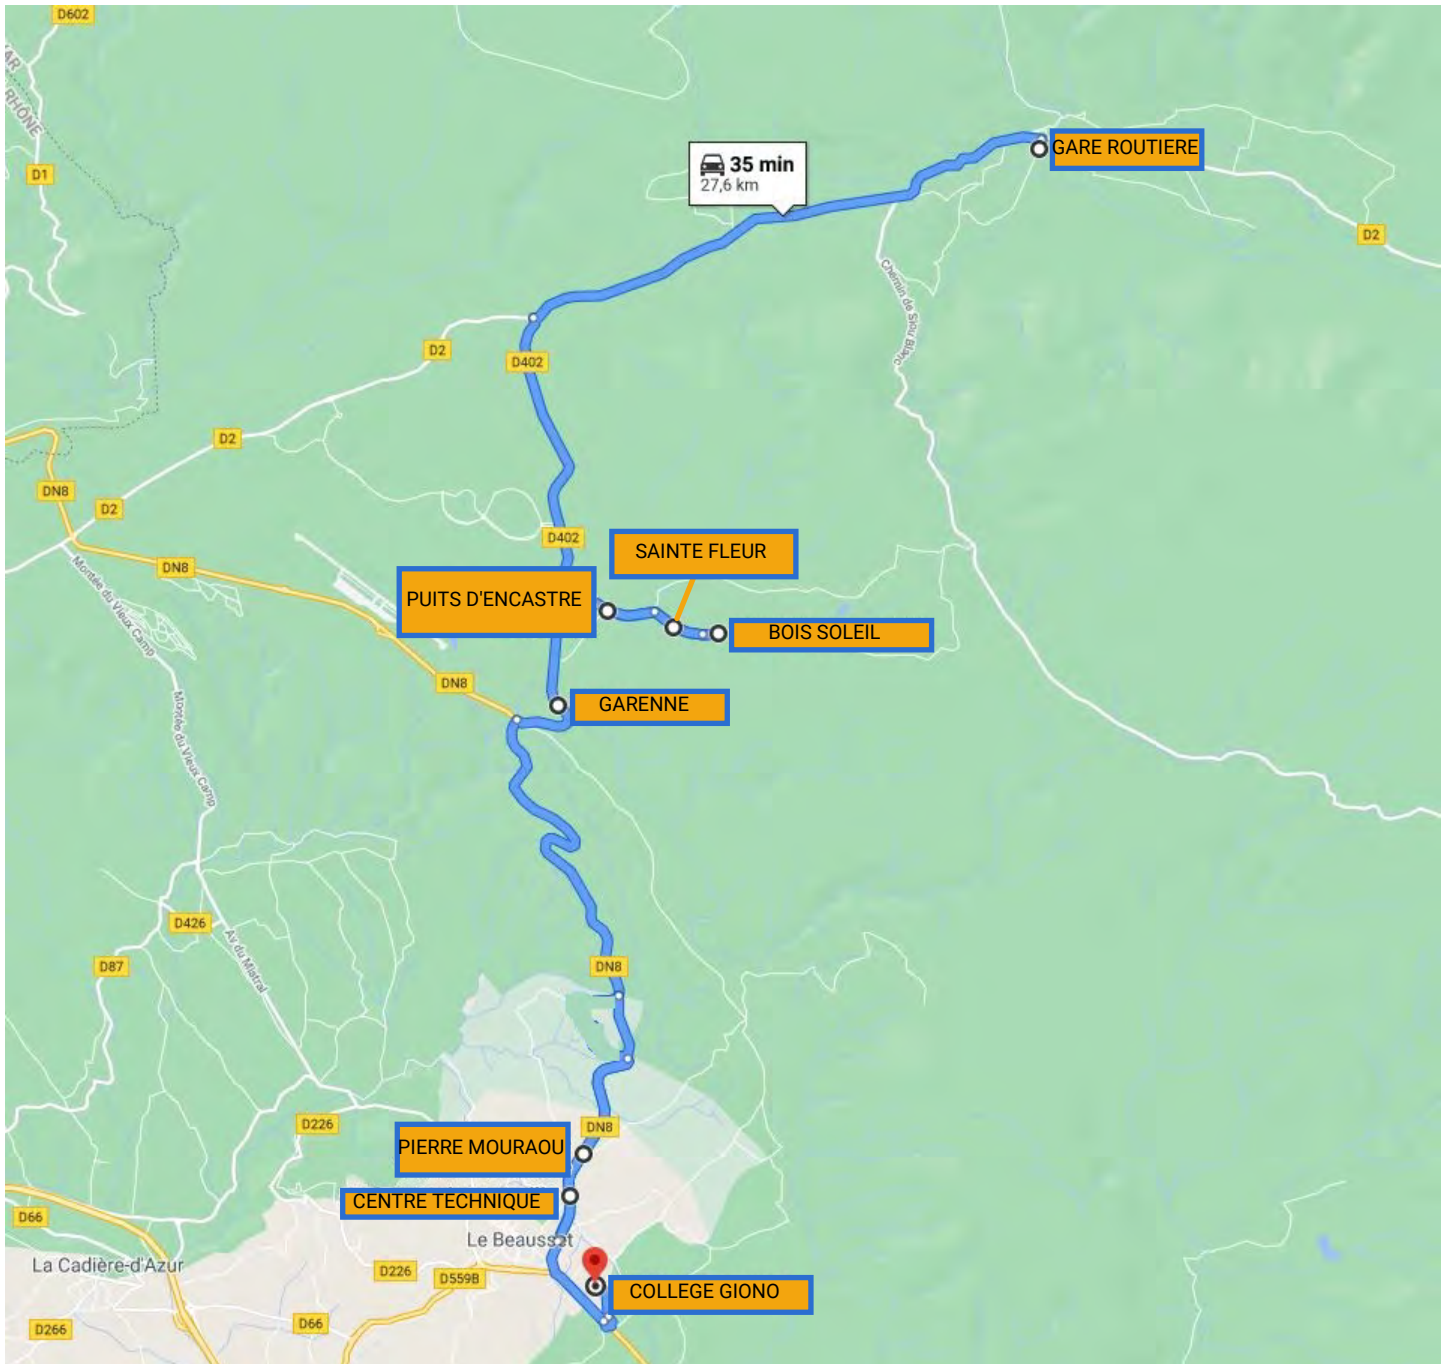

LIGNE 29 - HORAIRES

Ligne 29 SIGNES ▼ COLLEGE J.GIONO LE BEAUSSET					
Capacité	57 pl	57 pl	57 pl	57 pl	57 pl
Jours de fonctionnement	L-M-Me-J-V	L-M-Me-J-V	L-M-Me-J-V	L-M-Me-J-V	L-M-Me-J-V
Arrêts et horaires	29-A3	29-A3 bis	29-A4	29-A5	29-A5 bis
Arrêts et horaires					
LES LAUNES				07:30	08:35
LES CIGALES				07:32	08:37
GARE ROUTIERE	07:35	08:40	07:35	07:35	
LES PLATANES	07:40	08:45		07:40	08:45
PARC D'ACTIVITES	07:45	08:50		07:45	08:50
PUITS D'ENCASTRE		08:53	07:48		
SAINTE FLEUR		08:54	07:49		
BOIS SOLEIL		08:55	07:50		
GARENNE	07:50	09:05	08:00	07:50	08:55
PIERRE MOURAOU	08:01	09:06	08:01	08:01	09:06
CENTRE TECHNIQUE	08:03	09:08	08:03	08:03	09:08
COLLEGE GIONO	08:05	09:10	08:05	08:05	09:10
Kilométrage circuit :	20,1	20,1		22,1	22,1

Ligne 29 COLLEGE J.GIONO LE BEAUSSET ▼ SIGNES								
Capacité	57 pl	57 pl	57 pl	57 pl	57 pl	57 pl	57 pl	57 pl
Jours de fonctionnement	L-M-J-V		L-M-J-V		L-M-J-V	Me		
Itinéraires	29-R7	29-R8	29-R9	29-R10	29-R	29-R11	29-R12	29-R13
Arrêts et horaires								
COLLEGE GIONO	16:10	16:10	17:10	17:10	12:35	12:35	12:35	12:35
CENTRE TECHNIQUE	16:12	16:12	17:12	17:12	12:37	12:37	12:37	12:37
PIERRE MOURAOU	16:15	16:15	17:15	17:15	12:40	12:40	12:40	12:40
GARENNE	16:20	16:20	17:20	17:20	12:45	12:45	12:45	12:42
BOIS SOLEIL	16:25		17:25		12:50		12:50	
SAINTE FLEUR	16:28		17:28		12:51		12:51	
PUITS D'ENCASTRE	16:33		17:33		12:53		12:53	
PARC D'ACTIVITES		16:25		17:25	13:00	12:55		12:45
LES PLATANES		16:30		17:30	13:02	13:01		12:51
GARE ROUTIERE	16:45		17:45	17:35	13:10	13:09	13:09	12:55
LES CIGALES		16:37		17:37	13:12			12:57
LES LAUNES		16:40		17:40	13:15			13:02
Kilométrage circuit :	21,8		21,8	22,1		20,1	21,8	22,1

Commune de Signes

Commune du Beausset

LIGNE 29 - ITINERAIRE 1

LIGNE 29 - ITINERAIRE 2

LIGNE 29 - ITINERAIRE 3