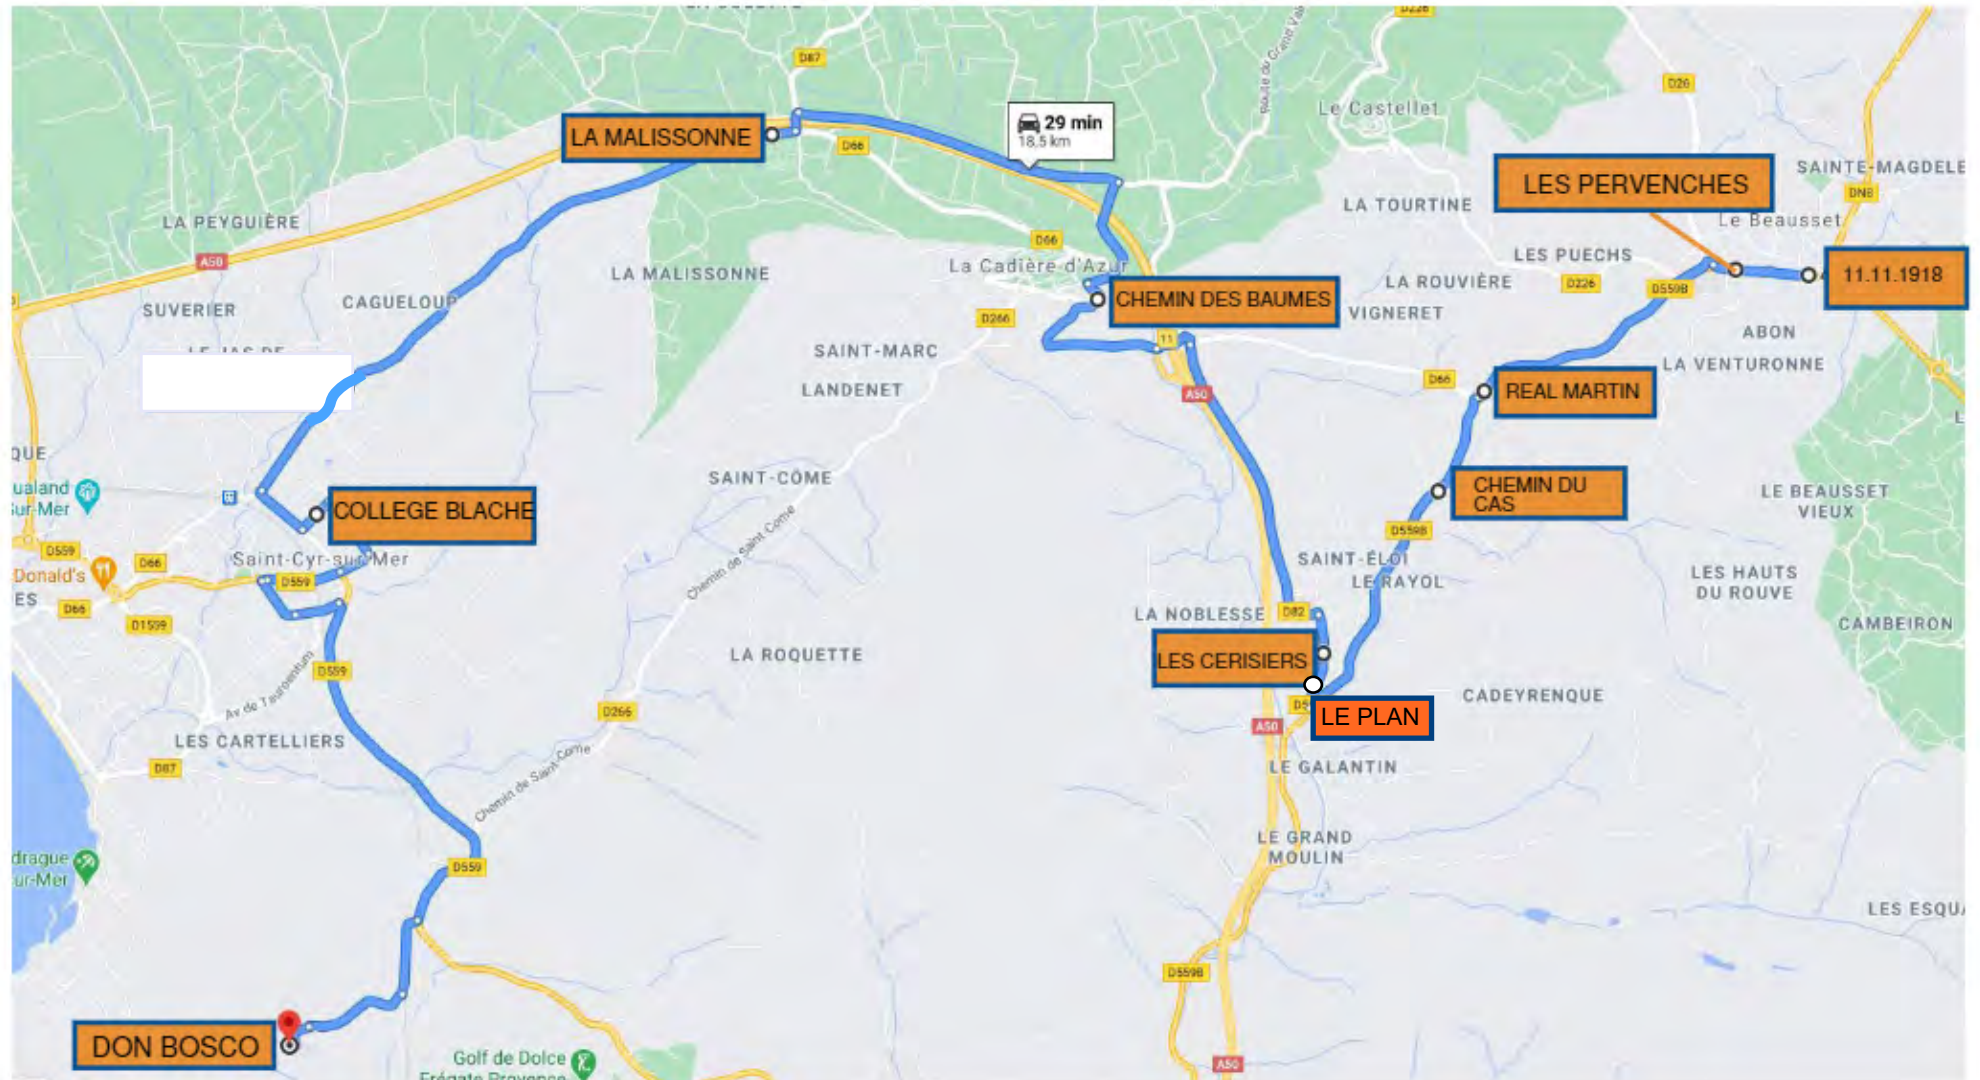

LIGNE 31 - ITINERAIRE 1