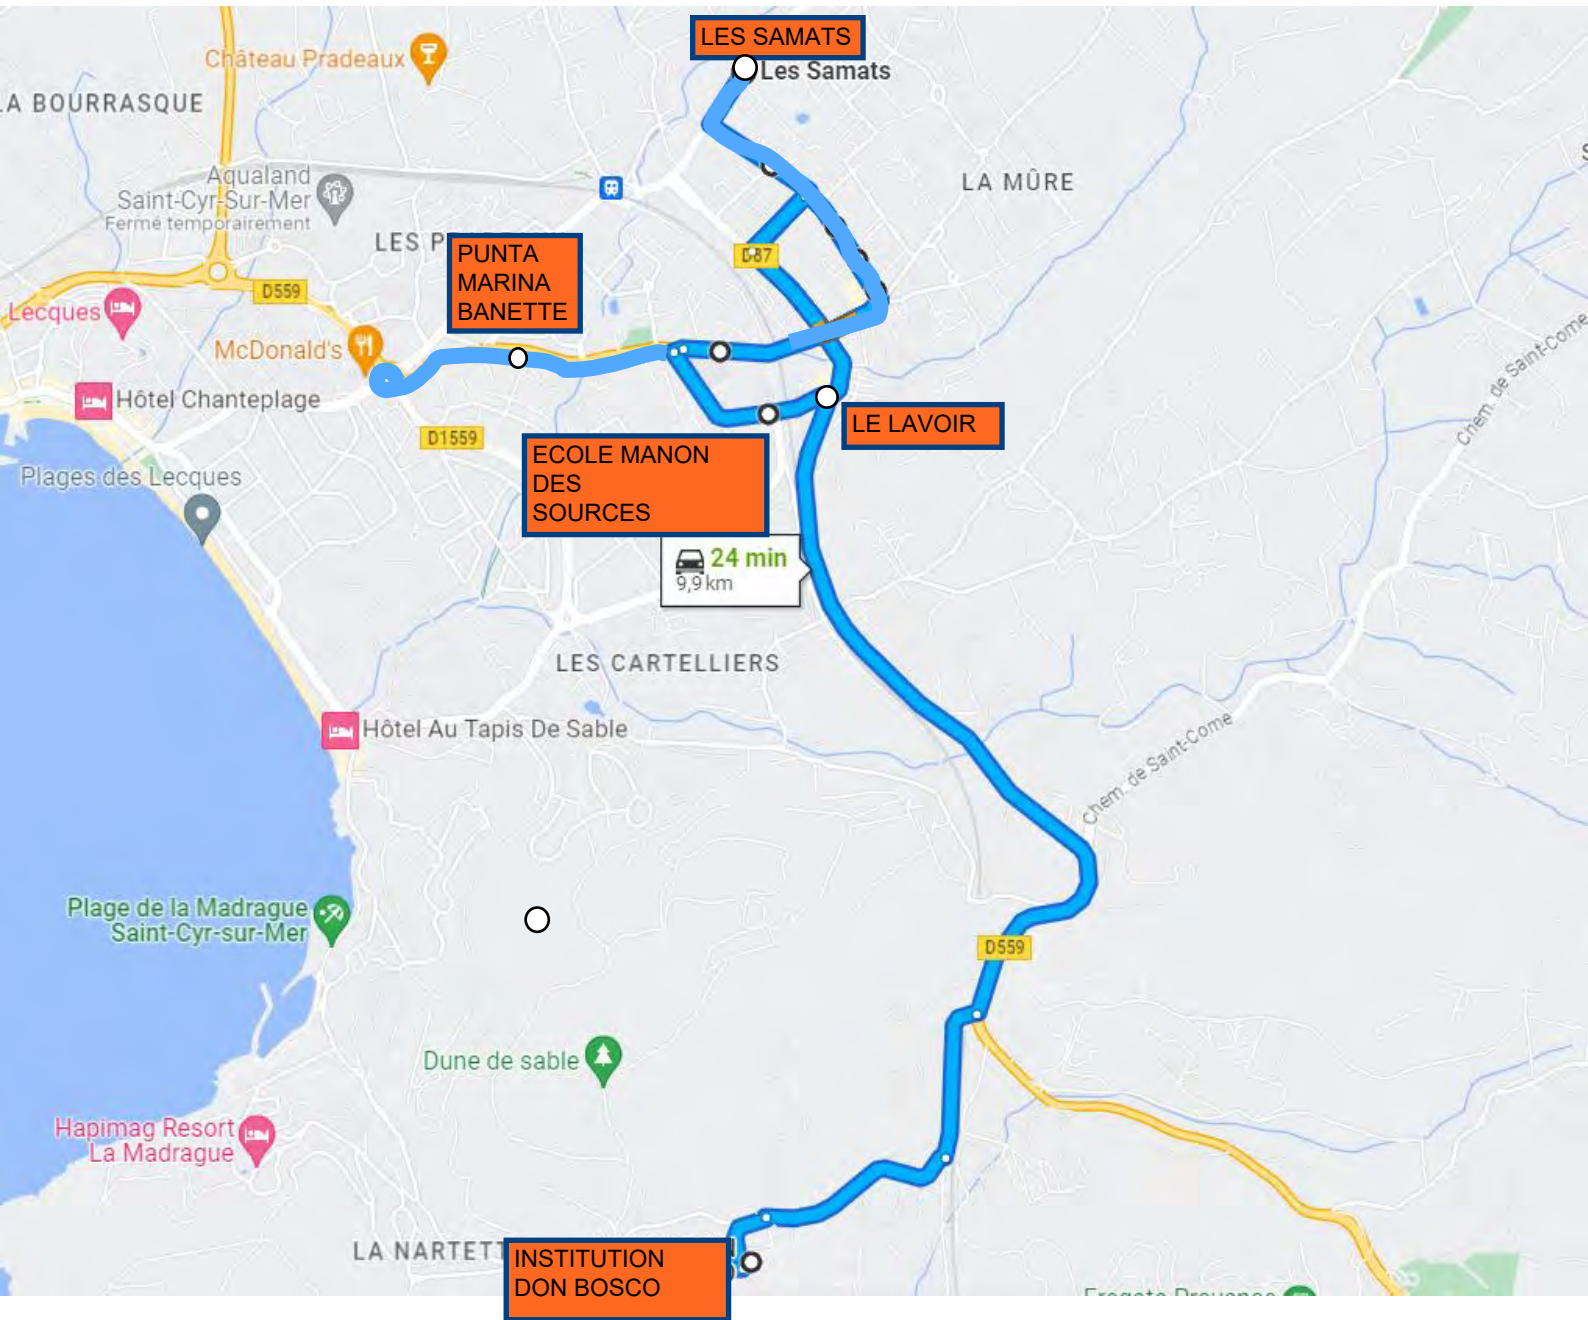

LIGNE 31 - ITINERAIRE 2