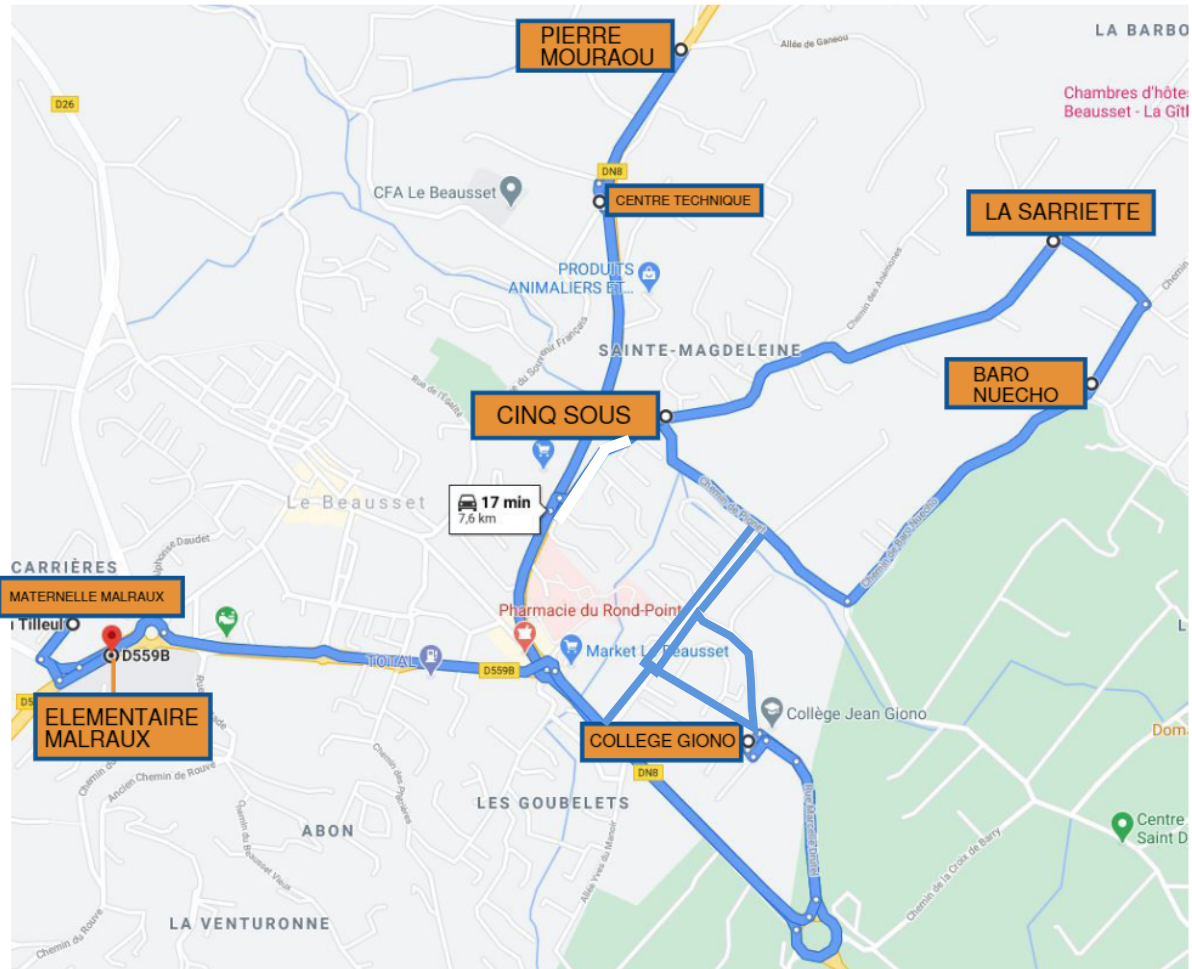

Ligne 40: LE BEAUSSET vers Ecoles Primaire, Maternelle et Collège Giono - ALLER

Capacité	35 pl	39 pl	39 pl
Jours de fonctionnement	L-M-J-V	L-M-J-V	Me
Itinéraires	40-A1	40-A2	40-A3
Arrêts et horaires			
PIERRE DOYETTE	07:45		
ESCOURADIERES	07:50		
PIERRE MOURAOU		07:40	07:40
CENTRE TECHNIQUE		07:42	07:42
COLLEGE GIONO	08:02	07:47	07:47
COOPERATIVE	08:04		
BARO NUECHO		07:54	07:50
LA SARRIETTE		07:57	07:53
CINQ SOUS		08:00	07:56
COLLEGE GIONO		08:05	08:00
MATERNELLES PAGNOL MALRAUX	08:13	08:13	
ELEMENTAIRES MALRAUX GAVOT	08:15	08:16	
PIERRE DOYETTE			08:05
ESCOURADIERES			08:10
COLLEGE GIONO			08:15
Kilométrage circuit :	5,1	9,3	11,1

Ligne 40: LE BEAUSSET vers Ecoles Primaire, Maternelle et Collège Giono - RETOUR

Capacité	39 pl	35 pl	39 pl
Jours de fonctionnement	L-M-J-V	L-M-J-V	Me
Itinéraires	40-R1	40-R2	40-R3
Arrêts et horaires			
MATERNELLES PAGNOL MALRAUX		16:30	
ELEMENTAIRES MALRAUX GAVOT	16:45	16:40	
COOPERATIVE		16:55	
COLLEGE GIONO	17:05	17:05	12:40
PIERRE DOYETTE		17:10	12:45
ESCOURADIERES		17:15	12:49
BARO NUECHO	17:07		12:53
LA SARRIETTE	17:11		12:56
CINQ SOUS	17:14		13:00
PIERRE MOURAOU	17:22		13:05
CENTRE TECHNIQUE	17:25		13:08
Kilométrage circuit :	8,2	5,4	8,9

Commune du Beausset

LIGNE 40 - ITINERAIRE 1

LIGNE 40 - ITINERAIRE 2

LIGNE 40 - ITINERAIRE 3