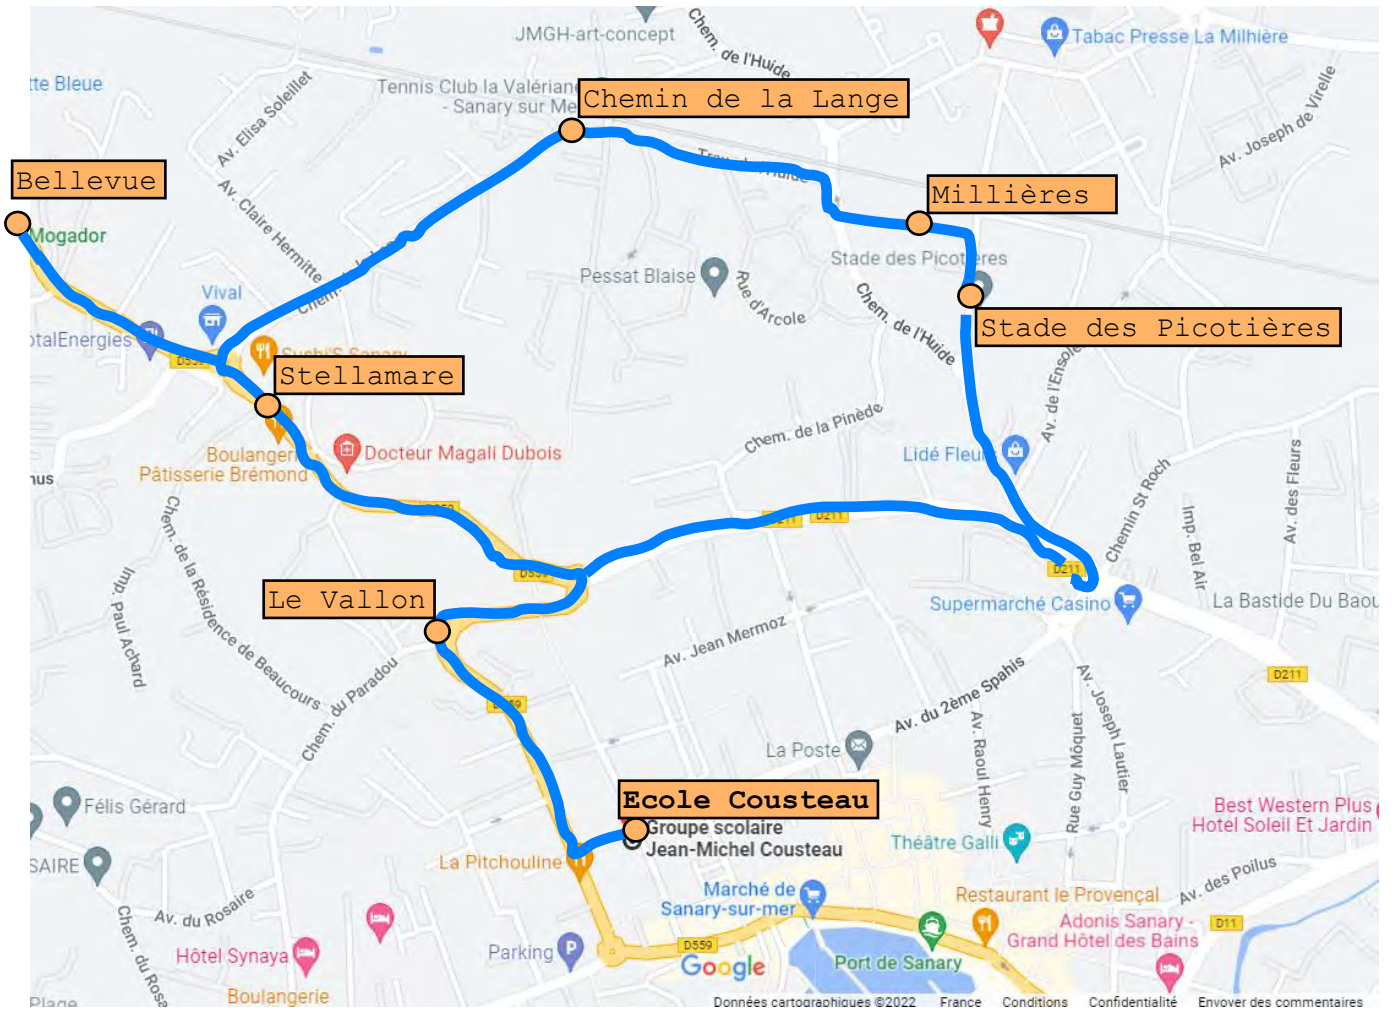

LIGNE 52 - ITINERAIRE SANARY BELLEVUE - ECOLE COUSTEAU