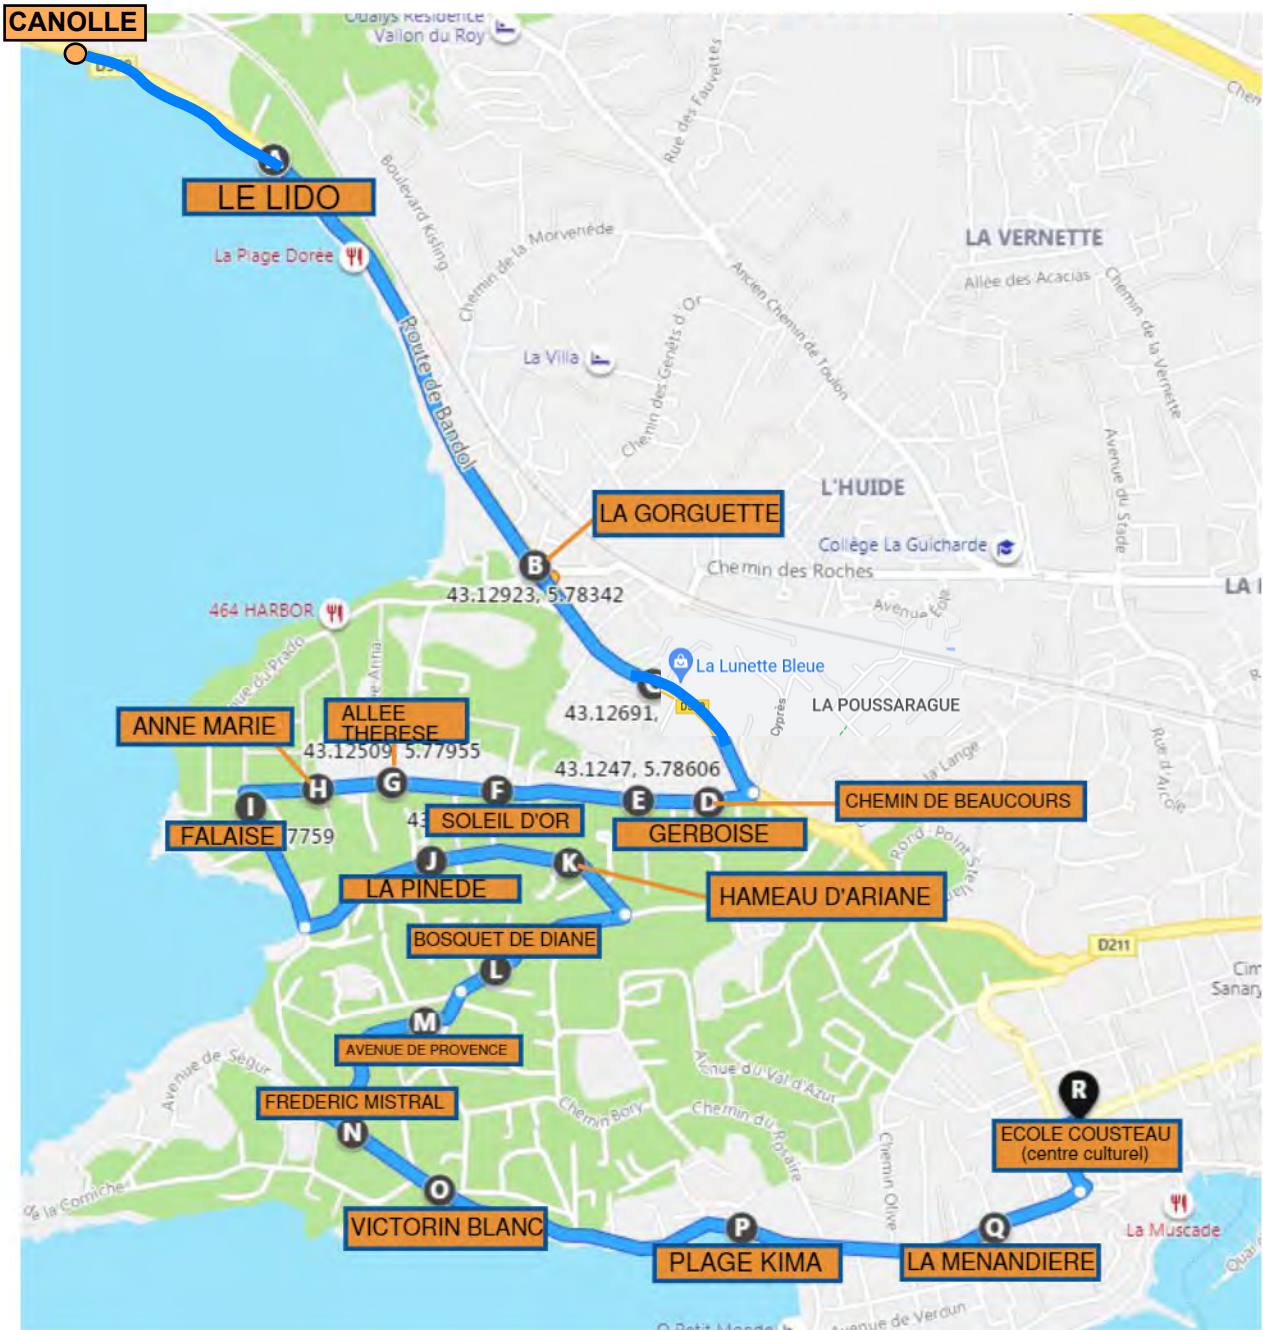

Commune de Sanary sur Mer

LIGNE 52						
SANARY - COLLEGE LA GUICHARDE - ALLER						
Jours de fonctionnement	L-M-Me-J-V	L-M-Me-J-V	L-M-Me-J-V	L-M-Me-J-V	L-M-Me-J-V	L-M-Me-J-V
Itinéraires	52-A1	52-A2	52-A3	52-A4	52-A9	52-A10
Arrêts et horaires						
CANOLLE	07:19				08:24	
LIDO	07:20				08:25	
LA GORGUETTE	07:21				08:27	
BELLEVUE	07:22				08:28	
CHEMIN DE BEAUCOURS	07:23				08:29	
GERBOISE	07:24				08:30	
SOLEIL D'OR	07:25				08:31	
ALLEE THERESE	07:26				08:32	
ANNE MARIE	07:27				08:33	
FALAISE	07:28				08:34	
LA PINEDE	07:29				08:35	
HAMEAU D'ARIANE	07:30				08:36	
BOSQUET DE DIANE	07:31				08:37	
AV DE PROVENCE	07:32				08:38	
FREDERIC MISTRAL	07:33				08:39	
VICTORIN BLANC	07:34				08:40	
PLAGE KIMA	07:35				08:41	
LA MENANDIERE	07:36				08:42	
MAS DE LA PLAINE DU ROY		07:10				
MILHIERES 2						08:16
LA VERNETTE (Parking)		07:18				08:20
TOURELLE		07:21				08:23
BOUCENE		07:22				08:24
LE LANCON		07:25				08:27
BRUYERES		07:29				08:31
IMP DES ROMARINS		07:30				08:32
CHEMIN RAOUL COLETTA		07:31				08:33
LA BAOU		07:32				08:36
PIERREDON SUD		07:34				
BEAUCOURS			07:28			
STELLAMARE			07:30			
LE VALLON			07:32			
CENTRE CULTUREL			07:35		08:43	
GYMNASE			07:40		08:44	
MILHIERES 2				07:34		
LES PRATS				07:38		08:38
LES ESTIVALES				07:39		08:39
COOPERATIVE				07:40		08:40
LES GEMEAUX				07:41		08:41
LA MICHELINE				07:42		08:42
LA BUGE				07:44		08:44
COLLEGE LA GUICHARDE	07:50	07:50	07:50	07:50	08:50	08:50

LIGNE 52-ITINERAIRE SANARY ECOLE LA VERNETTE

LIGNE 52 - ITINERAIRE SANARY BELLEVUE - ECOLE COUSTEAU

LIGNE 52 - ITINERAIRE SANARY

MAS DE LA PLAINE DU ROY - ECOLE COUSTEAU

LIGNE 52-ITINERAIRE SANARY CANOLLE - ECOLE COUSTEAU

LIGNE 52 - ITINERAIRE SANARY CANOLLE - COLLEGE LA GUICHARDE

LIGNE 52 - ITINERAIRE SANARY

MAS DE LA PLAINE DU ROY - COLLEGE LA GUICHARDE

LIGNE 52 - ITINERAIRE SANARY BEAUCOURS - COLLEGE LA GUICHARDE

LIGNE 52 - ITINERAIRE SANARY MILHIERES 2 - COLLEGE LA GUICHARDE