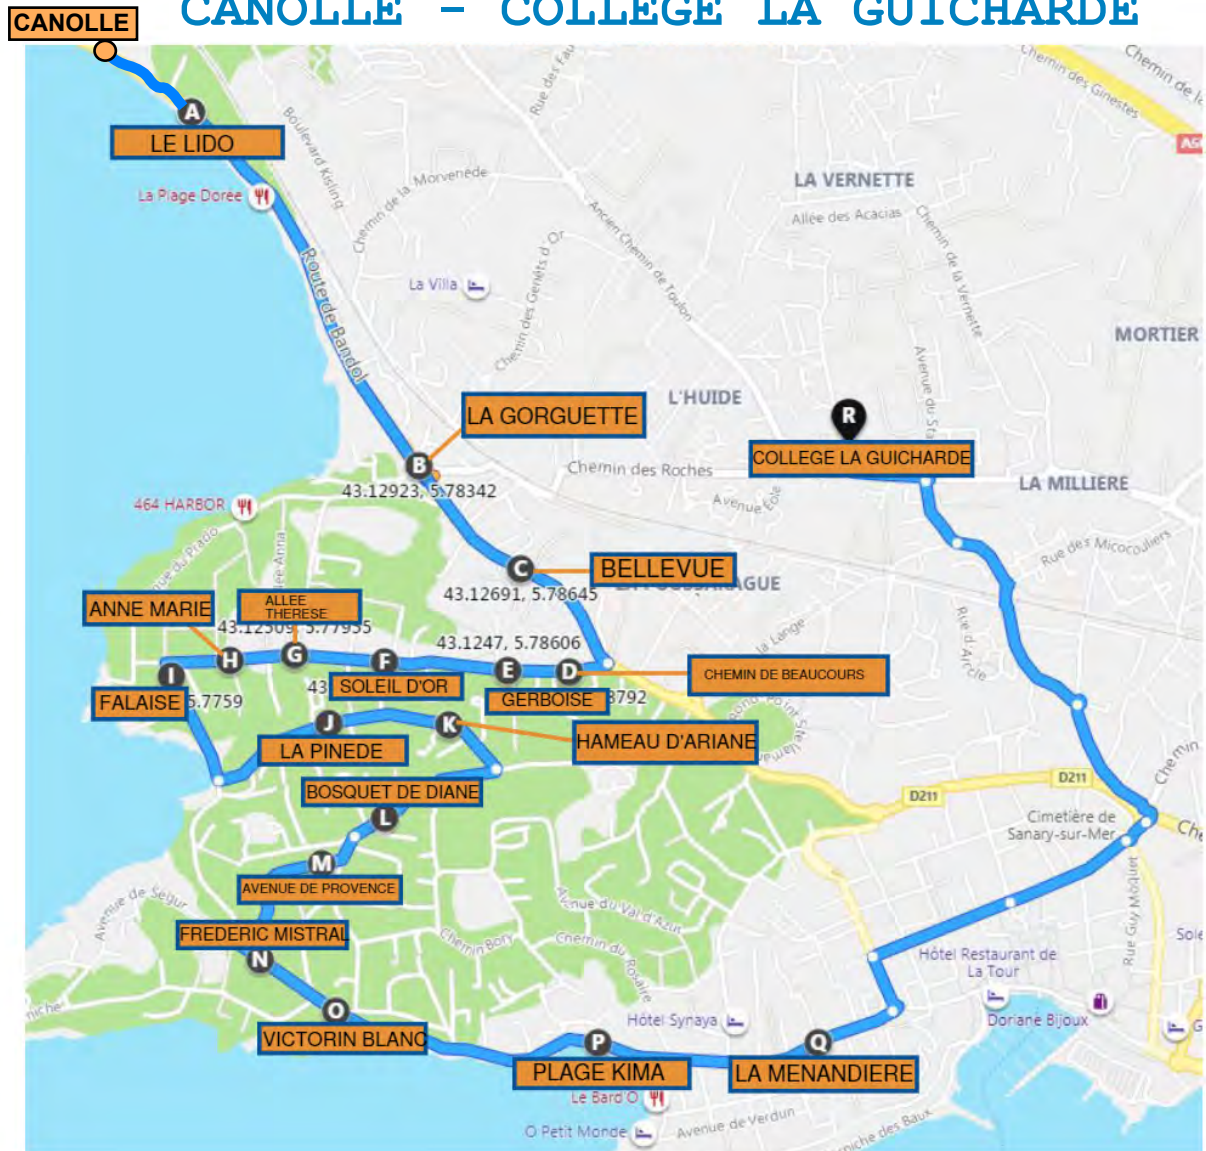

Commune de Sanary sur Mer

LIGNE 52						
SANARY - COLLEGE LA GUICHARDE - ALLER						
Jours de fonctionnement	L-M-Me-J-V	L-M-Me-J-V	L-M-Me-J-V	L-M-Me-J-V	L-M-Me-J-V	L-M-Me-J-V
Itinéraires	52-A1	52-A2	52-A3	52-A4	52-A9	52-A10
Arrêts et horaires						
CANOLLE	07:19				08:24	
LIDO	07:20				08:25	
LA GORGUETTE	07:21				08:27	
BELLEVUE	07:22				08:28	
CHEMIN DE BEAUCOURS	07:23				08:29	
GERBOISE	07:24				08:30	
SOLEIL D'OR	07:25				08:31	
ALLEE THERESE	07:26				08:32	
ANNE MARIE	07:27				08:33	
FALAISE	07:28				08:34	
LA PINEDE	07:29				08:35	
HAMEAU D'ARIANE	07:30				08:36	
BOSQUET DE DIANE	07:31				08:37	
AV DE PROVENCE	07:32				08:38	
FREDERIC MISTRAL	07:33				08:39	
VICTORIN BLANC	07:34				08:40	
PLAGE KIMA	07:35				08:41	
LA MENANDIERE	07:36				08:42	
MAS DE LA PLAINE DU ROY		07:10				
MILHIERES 2						08:16
LA VERNETTE (Parking)		07:18				08:20
TOURELLE		07:21				08:23
BOUCENE		07:22				08:24
LE LANCON		07:25				08:27
BRUYERES		07:29				08:31
IMP DES ROMARINS		07:30				08:32
CHEMIN RAOUL COLETTA		07:31				08:33
LA BAOU		07:32				08:36
PIERREDON SUD		07:34				
BEAUCOURS			07:28			
STELLAMARE			07:30			
LE VALLON			07:32			
CENTRE CULTUREL			07:35		08:43	
GYMNASE			07:40		08:44	
MILHIERES 2				07:34		
LES PRATS				07:38		08:38
LES ESTIVALES				07:39		08:39
COOPERATIVE				07:40		08:40
LES GEMEAUX				07:41		08:41
LA MICHELINE				07:42		08:42
LA BUGE				07:44		08:44
COLLEGE LA GUICHARDE	07:50	07:50	07:50	07:50	08:50	08:50

LIGNE 52-ITINERAIRE SANARY ECOLE LA VERNETTE

LIGNE 52 - ITINERAIRE SANARY BELLEVUE - ECOLE COUSTEAU

LIGNE 52 - ITINERAIRE SANARY

MAS DE LA PLAINE DU ROY - ECOLE COUSTEAU

LIGNE 52-ITINERAIRE SANARY CANOLLE - ECOLE COUSTEAU

LIGNE 52 - ITINERAIRE SANARY CANOLLE - COLLEGE LA GUICHARDE

LIGNE 52 - ITINERAIRE SANARY

MAS DE LA PLAINE DU ROY - COLLEGE LA GUICHARDE

LIGNE 52 - ITINERAIRE SANARY BEAUCOURS - COLLEGE LA GUICHARDE

LIGNE 52 - ITINERAIRE SANARY MILHIERES 2 - COLLEGE LA GUICHARDE