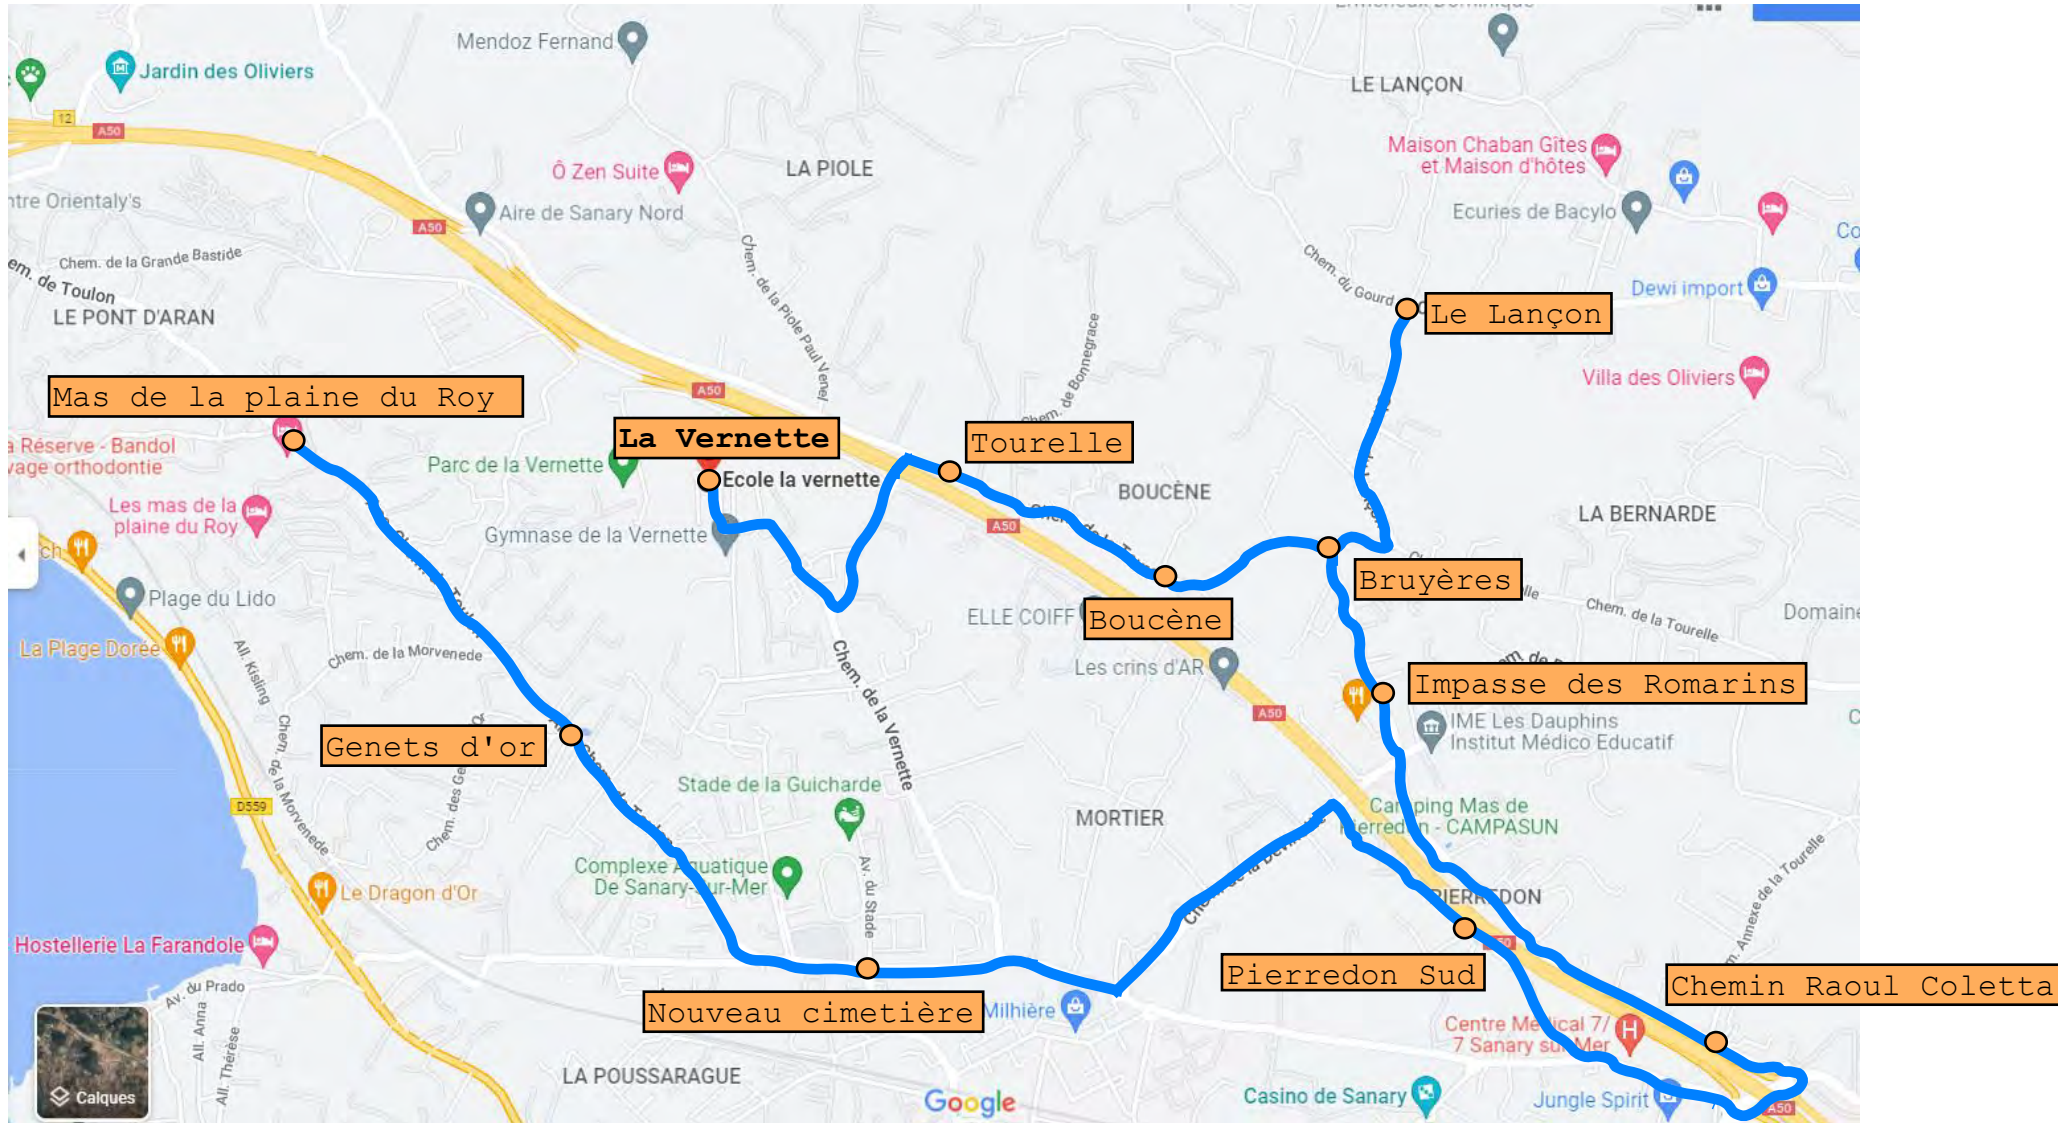

LIGNE 52-ITINERAIRE SANARY ECOLE LA VERNETTE