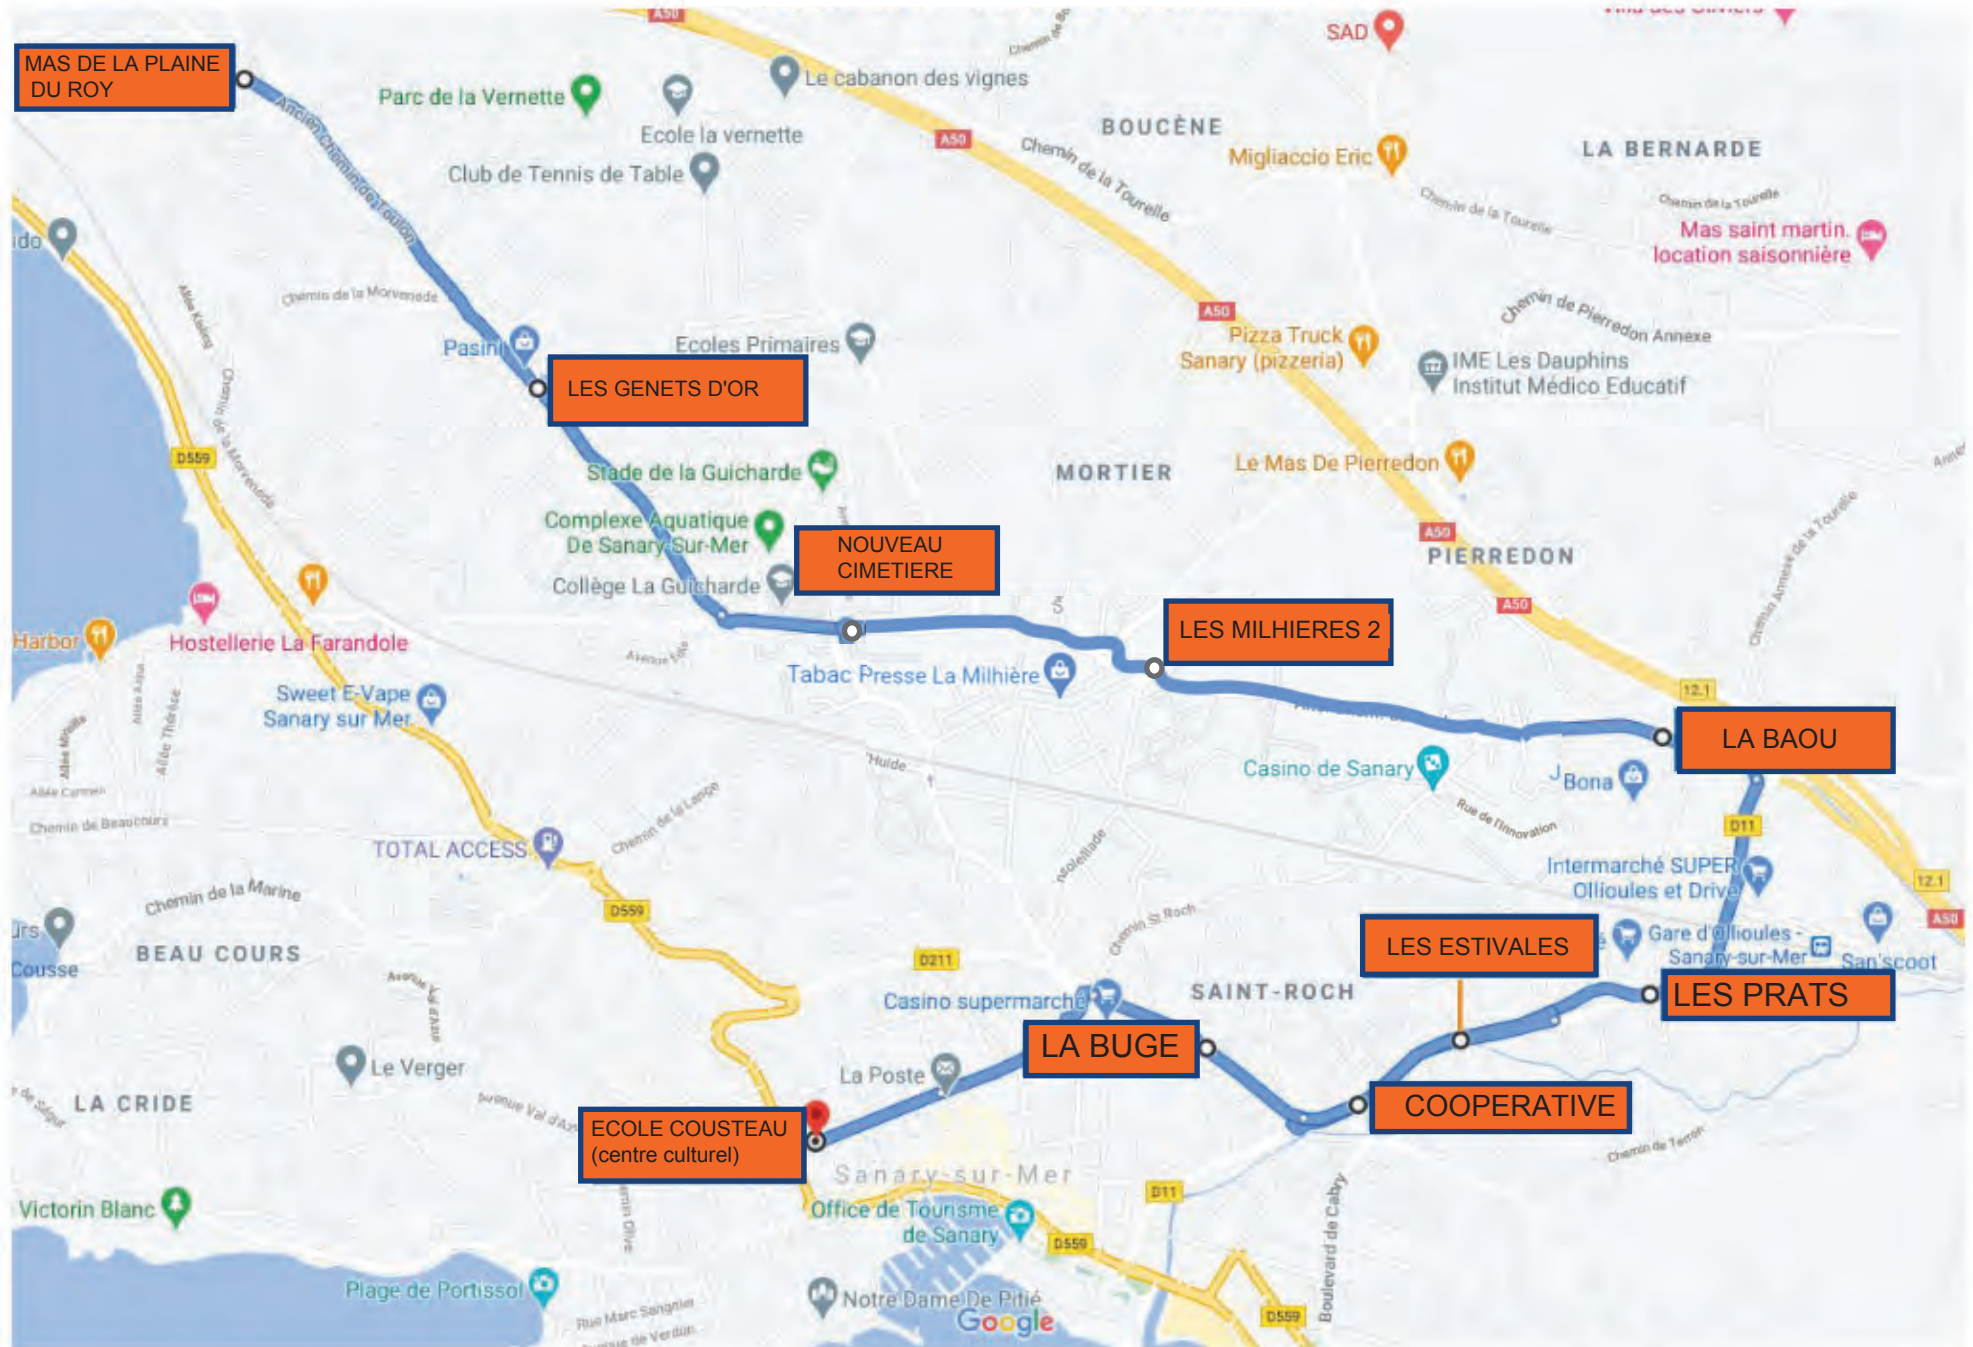

Commune de Sanary sur Mer

LIGNE 52						
SANARY - COLLEGE LA GUICHARDE - ALLER						
Jours de fonctionnement	L-M-Me-J-V	L-M-Me-J-V	L-M-Me-J-V	L-M-Me-J-V	L-M-Me-J-V	L-M-Me-J-V
Itinéraires	52-A1	52-A2	52-A3	52-A4	52-A9	52-A10
Arrêts et horaires						
CANOLLE	07:19				08:24	
LIDO	07:20				08:25	
LA GORGUETTE	07:21				08:27	
BELLEVUE	07:22				08:28	
CHEMIN DE BEAUCOURS	07:23				08:29	
GERBOISE	07:24				08:30	
SOLEIL D'OR	07:25				08:31	
ALLEE THERESE	07:26				08:32	
ANNE MARIE	07:27				08:33	
FALAISE	07:28				08:34	
LA PINEDE	07:29				08:35	
HAMEAU D'ARIANE	07:30				08:36	
BOSQUET DE DIANE	07:31				08:37	
AV DE PROVENCE	07:32				08:38	
FREDERIC MISTRAL	07:33				08:39	
VICTORIN BLANC	07:34				08:40	
PLAGE KIMA	07:35				08:41	
LA MENANDIERE	07:36				08:42	
MAS DE LA PLAINE DU ROY		07:10				
MILHIERES 2						08:16
LA VERNETTE (Parking)		07:18				08:20
TOURELLE		07:21				08:23
BOUCENE		07:22				08:24
LE LANCON		07:25				08:27
BRUYERES		07:29				08:31
IMP DES ROMARINS		07:30				08:32
CHEMIN RAOUL COLETTA		07:31				08:33
LA BAOU		07:32				08:36
PIERREDON SUD		07:34				
BEAUCOURS			07:28			
STELLAMARE			07:30			
LE VALLON			07:32			
CENTRE CULTUREL			07:35		08:43	
GYMNASE			07:40		08:44	
MILHIERES 2				07:34		
LES PRATS				07:38		08:38
LES ESTIVALES				07:39		08:39
COOPERATIVE				07:40		08:40
LES GEMEAUX				07:41		08:41
LA MICHELINE				07:42		08:42
LA BUGE				07:44		08:44
COLLEGE LA GUICHARDE	07:50	07:50	07:50	07:50	08:50	08:50

LIGNE 52-ITINERAIRE SANARY ECOLE LA VERNETTE

LIGNE 52 - ITINERAIRE SANARY BELLEVUE - ECOLE COUSTEAU

LIGNE 52 - ITINERAIRE SANARY

MAS DE LA PLAINE DU ROY - ECOLE COUSTEAU

LIGNE 52-ITINERAIRE SANARY CANOLLE - ECOLE COUSTEAU

LIGNE 52 - ITINERAIRE SANARY CANOLLE - COLLEGE LA GUICHARDE

LIGNE 52 - ITINERAIRE SANARY

MAS DE LA PLAINE DU ROY - COLLEGE LA GUICHARDE

LIGNE 52 - ITINERAIRE SANARY BEAUCOURS - COLLEGE LA GUICHARDE

LIGNE 52 - ITINERAIRE SANARY MILHIERES 2 - COLLEGE LA GUICHARDE