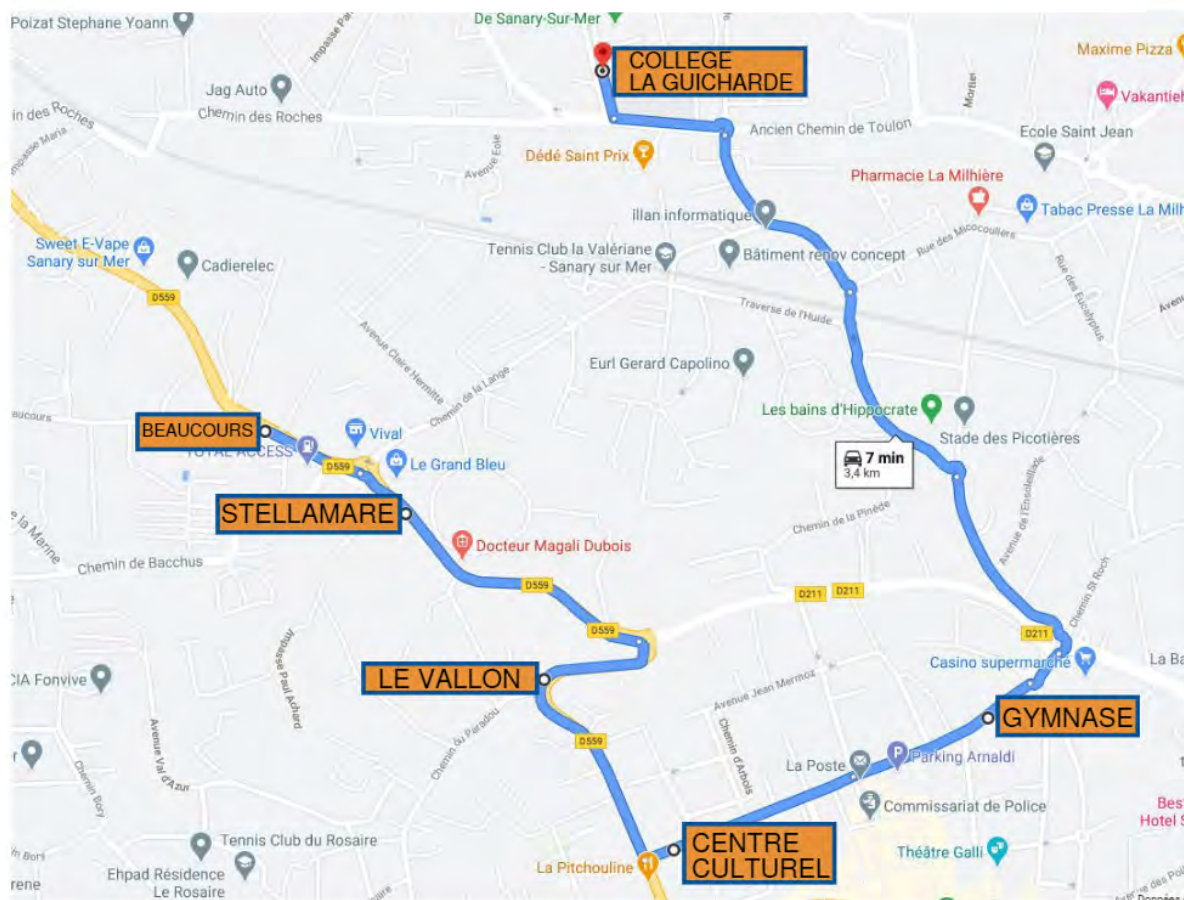

LIGNE 52 - HORAIRES SANARY - ECOLE LA VERNETTE

LIGNE 52 SANARY - ECOLE LA VERNETTE ALLER	
Jours de fonctionnement	L-M-Me-J-V
Itinéraires	52-A6
Arrêts et horaires	
MAS DE LA PLAINE DU ROY	07:50
GENETS D'OR	07:52
NOUVEAU CIMETIERE	07:55
PIERREDON SUD	07:59
CHEMIN RAOUL COLETTA	08:02
IMP DES ROMARINS	08:03
LE LANCON	08:05
BRUYERES	08:08
BOUCENE	08:09
TOURELLE	08:10
LA VERNETTE (Ecole)	08:20

LIGNE 52-ITINERAIRE SANARY ECOLE LA VERNETTE

LIGNE 52 - ITINERAIRE SANARY BELLEVUE - ECOLE COUSTEAU

LIGNE 52 - ITINERAIRE SANARY

MAS DE LA PLAINE DU ROY - ECOLE COUSTEAU

LIGNE 52-ITINERAIRE SANARY CANOLLE - ECOLE COUSTEAU

LIGNE 52 - ITINERAIRE SANARY CANOLLE - COLLEGE LA GUICHARDE

LIGNE 52 - ITINERAIRE SANARY

MAS DE LA PLAINE DU ROY - COLLEGE LA GUICHARDE

LIGNE 52 - ITINERAIRE SANARY BEAUCOURS - COLLEGE LA GUICHARDE

LIGNE 52 - ITINERAIRE SANARY MILHIERES 2 - COLLEGE LA GUICHARDE