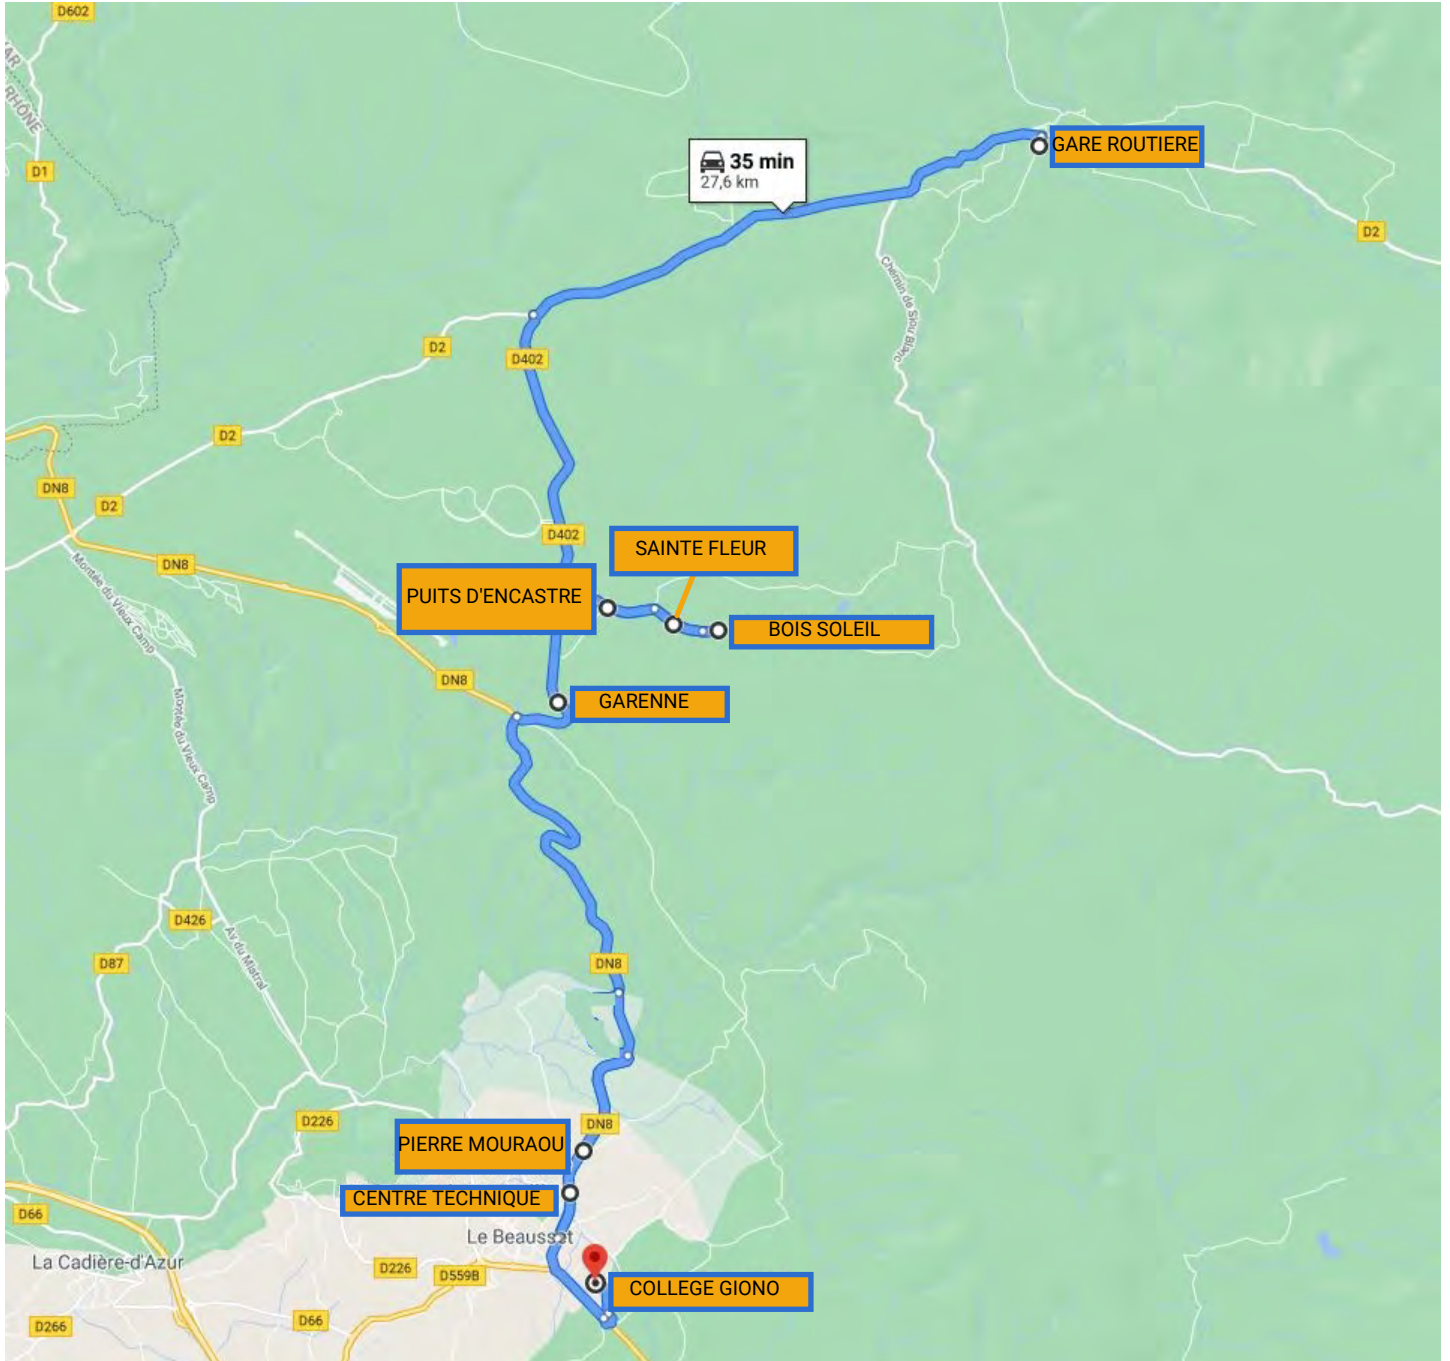

Ligne 29 : SIGNES vers Collège Giono - ALLER

Jours de fonctionnement	L-M-Me-J-V	L-M-Me-J-V	L-M-Me-J-V	L-M-Me-J-V	L-M-Me-J-V
Arrêts et horaires	29-A3	29-A3 bis	29-A4	29-A5	29-A5 bis
Arrêts et horaires					
LES LAUNES				07:30	08:35
LES CIGALES				07:32	08:37
GARE ROUTIERE	07:35	08:40	07:35	07:35	
LES PLATANES	07:40	08:45		07:40	08:45
PARC D'ACTIVITES	07:45	08:50		07:45	08:50
BOIS SOLEIL		08:53	07:48		
SAINTE FLEUR		08:54	07:49		
PUITS D'ENCASTRE		08:55	07:50		
GARENNE	07:50	09:05	08:00	07:50	08:55
PIERRE MOURAOU	08:01	09:06	08:01	08:01	09:06
CENTRE TECHNIQUE	08:03	09:08	08:03	08:03	09:08
COLLEGE GIONO	08:05	09:10	08:05	08:05	09:10
Kilométrage circuit :	20,1	20,1		22,1	22,1

Ligne 29 : SIGNES vers Collège Giono - RETOUR

Jours de fonctionnement	L-M-J-V		L-M-J-V		L-M-J-V	Me		
Itinéraires	29-R7	29-R8	29-R9	29-R10	29-R	29-R11	29-R12	29-R13
Arrêts et horaires								
COLLEGE GIONO	16:10	16:10	17:10	17:10	12:35	12:35	12:35	12:35
CENTRE TECHNIQUE	16:12	16:12	17:12	17:12	12:37	12:37	12:37	12:37
PIERRE MOURAOU	16:15	16:15	17:15	17:15	12:40	12:40	12:40	12:40
GARENNE	16:20	16:20	17:20	17:20	12:45	12:45	12:45	12:42
BOIS SOLEIL	16:25		17:25		12:50		12:50	
SAINTE FLEUR	16:28		17:28		12:51		12:51	
PUITS D'ENCASTRE	16:33		17:33		12:53		12:53	
PARC D'ACTIVITES		16:25		17:25	13:00	12:55		12:45
LES PLATANES		16:30		17:30	13:02	13:01		12:51
GARE ROUTIERE	16:45		17:45	17:35	13:10	13:09	13:09	12:55
LES CIGALES		16:37		17:37	13:12			12:57
LES LAUNES		16:40		17:40	13:15			13:02
Kilométrage circuit :	21,8		21,8	22,1		20,1	21,8	22,1

Commune de Signes

Commune du Beausset

LIGNE 29 - ITINERAIRE 1

LIGNE 29 - ITINERAIRE 2

LIGNE 29 - ITINERAIRE 3