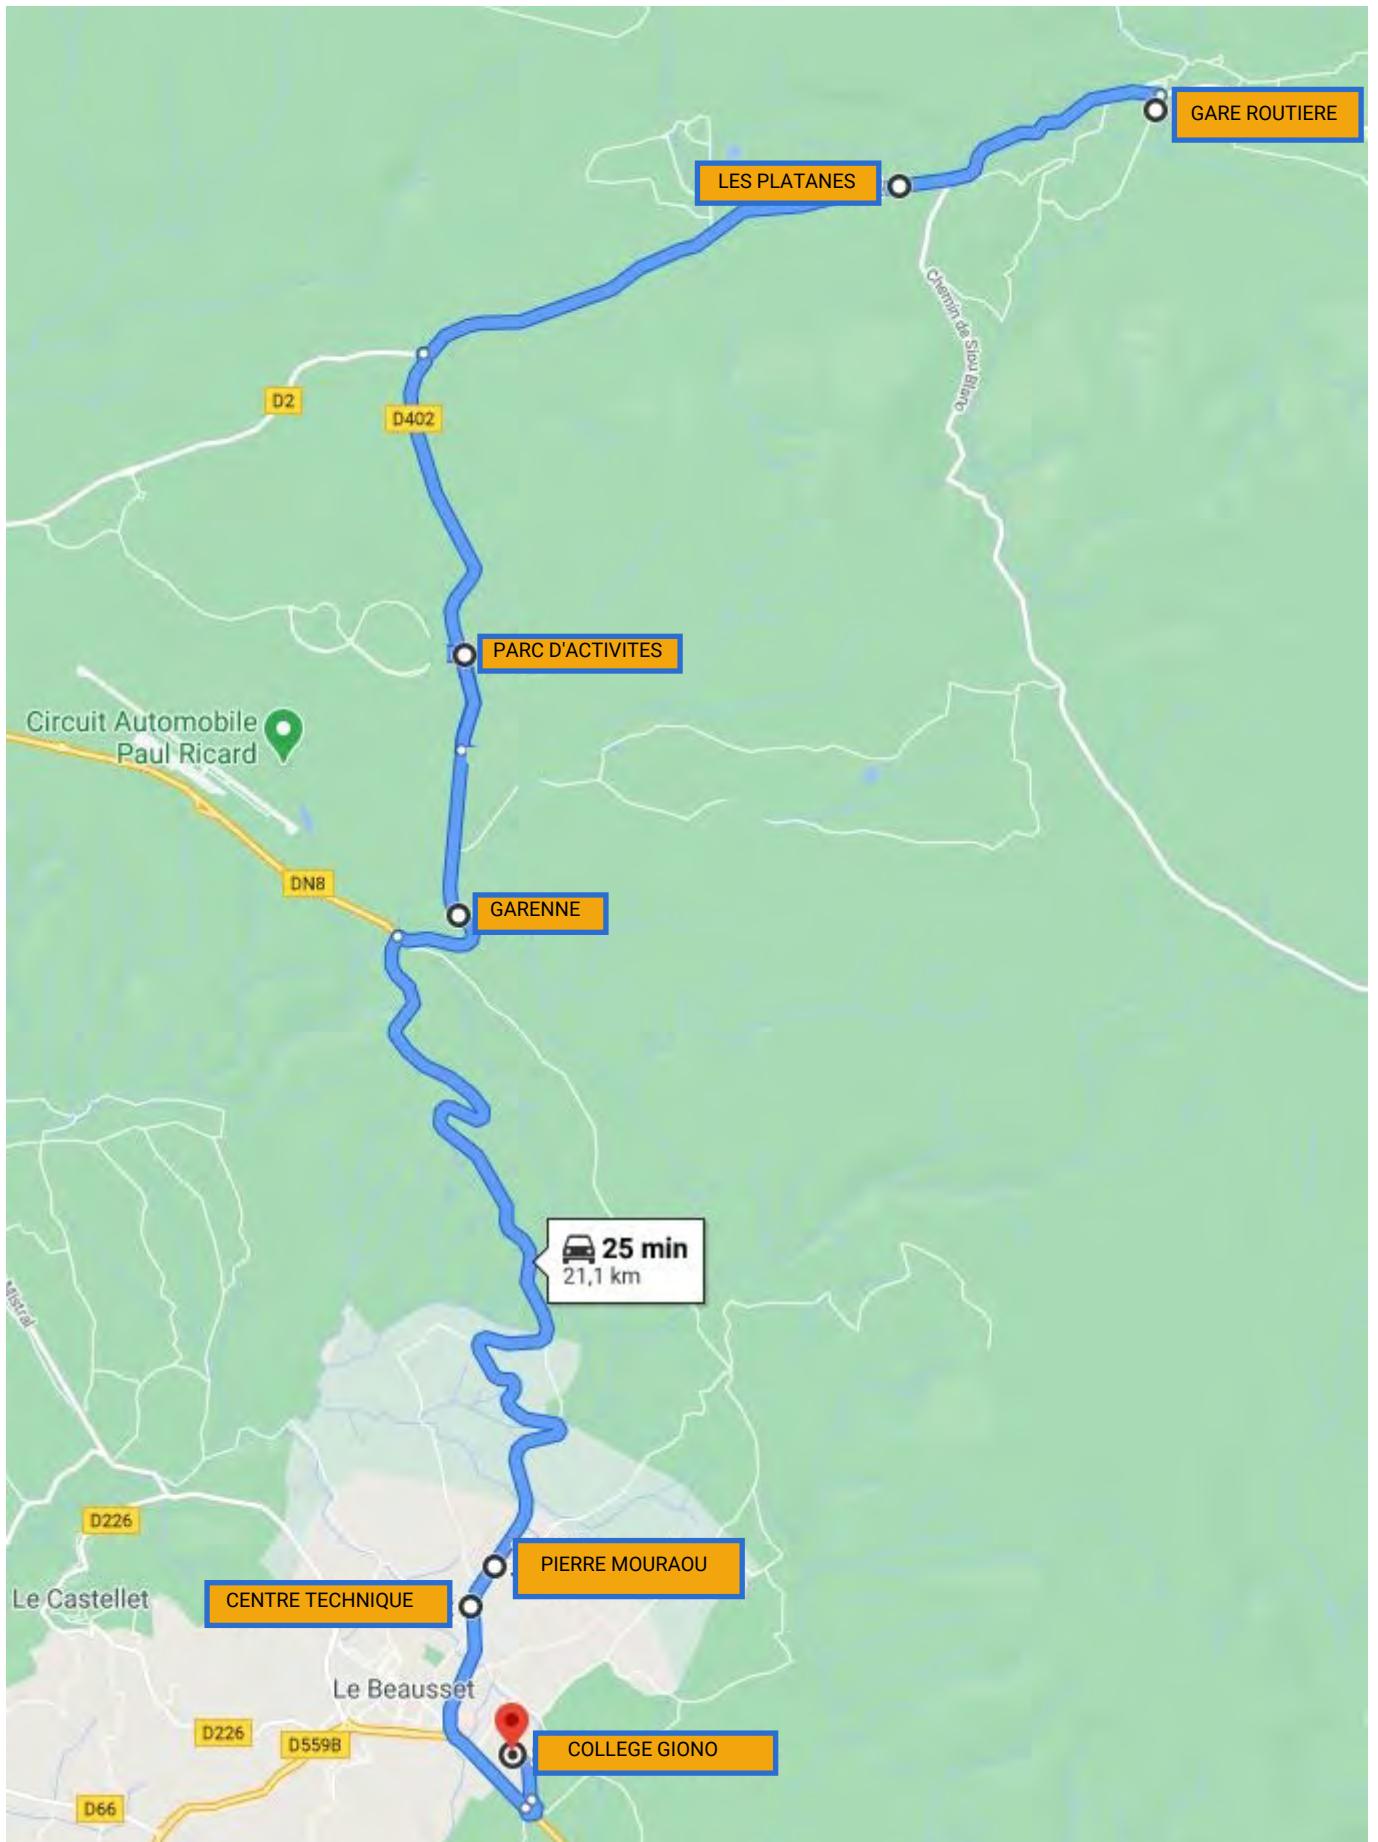

Ligne 29 : SIGNES vers Collège Giono - ALLER

Jours de fonctionnement	L-M-Me-J-V	L-M-Me-J-V	L-M-Me-J-V	L-M-Me-J-V	L-M-Me-J-V
Arrêts et horaires	29-A3	29-A3 bis	29-A4	29-A5	29-A5 bis
Arrêts et horaires					
LES LAUNES				07:30	08:35
LES CIGALES				07:32	08:37
GARE ROUTIERE	07:35	08:40	07:35	07:35	
LES PLATANES	07:40	08:45		07:40	08:45
PARC D'ACTIVITES	07:45	08:50		07:45	08:50
BOIS SOLEIL		08:53	07:48		
SAINTE FLEUR		08:54	07:49		
PUITS D'ENCASTRE		08:55	07:50		
GARENNE	07:50	09:05	08:00	07:50	08:55
PIERRE MOURAOU	08:01	09:06	08:01	08:01	09:06
CENTRE TECHNIQUE	08:03	09:08	08:03	08:03	09:08
COLLEGE GIONO	08:05	09:10	08:05	08:05	09:10
Kilométrage circuit :	20,1	20,1		22,1	22,1

Ligne 29 : SIGNES vers Collège Giono - RETOUR

Jours de fonctionnement	L-M-J-V		L-M-J-V		L-M-J-V	Me		
Itinéraires	29-R7	29-R8	29-R9	29-R10	29-R	29-R11	29-R12	29-R13
Arrêts et horaires								
COLLEGE GIONO	16:10	16:10	17:10	17:10	12:35	12:35	12:35	12:35
CENTRE TECHNIQUE	16:12	16:12	17:12	17:12	12:37	12:37	12:37	12:37
PIERRE MOURAOU	16:15	16:15	17:15	17:15	12:40	12:40	12:40	12:40
GARENNE	16:20	16:20	17:20	17:20	12:45	12:45	12:45	12:42
BOIS SOLEIL	16:25		17:25		12:50		12:50	
SAINTE FLEUR	16:28		17:28		12:51		12:51	
PUITS D'ENCASTRE	16:33		17:33		12:53		12:53	
PARC D'ACTIVITES		16:25		17:25	13:00	12:55		12:45
LES PLATANES		16:30		17:30	13:02	13:01		12:51
GARE ROUTIERE	16:45		17:45	17:35	13:10	13:09	13:09	12:55
LES CIGALES		16:37		17:37	13:12			12:57
LES LAUNES		16:40		17:40	13:15			13:02
Kilométrage circuit :	21,8		21,8	22,1		20,1	21,8	22,1

Commune de Signes

Commune du Beausset

LIGNE 29 - ITINERAIRE 1

LIGNE 29 - ITINERAIRE 2

LIGNE 29 - ITINERAIRE 3